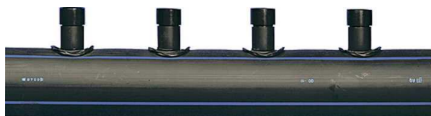

Uponor Meltaway pojedinačni razdelnik 110 1x40 c/c150 6m

1033645

- Jednostruki razdelnik

Generalne informacije Uponor Meltaway pojedinačni razdelnik

Specification

- sistem za otapanje snega i leda za spoljne površine sa čvrstom podlogom
- Izrađen od polietilenske cevi visoke gustine (HDPE).
- Opremljen kompaktno zavarenim spojnicaama orijentisanim u dva smera sa uglom od 120° između njih

Application

- zagrevanje spoljašnjih površina
- topljenje snega i leda

Uponor Meltaway pojedinačni razdelnik 110 1x40 c/c150 6m

1033645

Product code

Item no EAN	7321500022372
Item no GF	35001033645
Item no GTIN	07321500022372
Item no NOBB	41948461
Item no NRF	8601818
Item no VVS	087609111