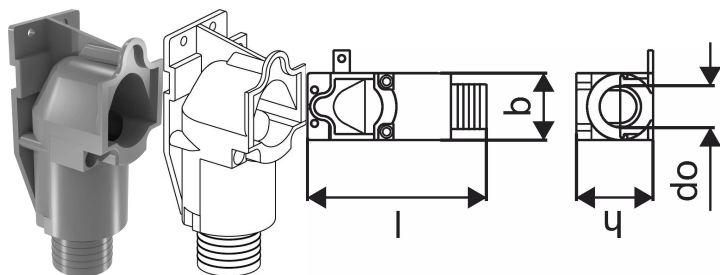

Uponor Smart Aqua završno koleno za kutiju Q&E SP 34/28 42/36

1038470

- Za plastično završno koleno

**Generalne informacije Uponor Smart Aqua završno koleno za kutiju Q&E SP****Specification**

- Kolena za povezivanje slavina i
- Q&E prstenovi se moraju naručiti odvojeno ako nije navedeno drugačije

Application

- Za instalacije sanitarne vode

ako nije drugačije navedeno:

- Muški i ženski navoji prema EN 10226-1.

Uponor Smart Aqua završno koleno za kutiju Q&E SP 34/28 42/36

1038470

**Product code**

Item no EAN	7321500055660
Item no GF	35001038470
Item no GTIN	07321500055660

Dimenzije

Висина јединице	45
Дужина јединице	130
Тежина јединице	0,056
Ширина јединице ставке	55
Item_UOM	kom

Measurements

ЛЕНГТХ_Л	150
Оутер Диаметер_до	35
3 Мерење б	50
3 Мерење х	45

Packaging

Паковање ГТИН ПЛ1	06414905458745
Паковање ГТИН ПЛ3	06414905448135
Паковање ГТИН ПЛ4	06414905492237
Висина паковања ПЛ1	115
Висина паковања ПЛ3	475
Висина паковања ПЛ4	2200
Дужина паковања ПЛ1	270
Дужина паковања ПЛ3	500
Дужина паковања ПЛ4	1200
Количина паковања ПЛ1	10
Количина паковања ПЛ3	200
Количина паковања ПЛ4	4000