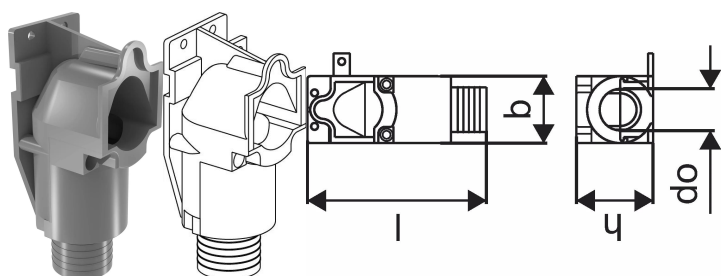

Uponor Smart Aqua završno koleno za kutiju Q&E SP 34/28 42/36

1038470

- Za plastično završno koleno

**Generalne informacije Uponor Smart Aqua završno koleno za kutiju Q&E SP****Specification**

- Kolena za povezivanje slavina i
- Q&E prstenovi se moraju naručiti odvojeno ako nije navedeno drugačije

Application

- Za instalacije sanitarne vode

ako nije drugačije navedeno:

- Muški i ženski navoji prema EN 10226-1.

Uponor Smart Aqua završno koleno za kutiju Q&E SP 34/28 42/36

1038470

**Product code**

Item no EAN	7321500055660
Item no GF	35001038470
Item no GTIN	07321500055660

Dimenzije

Висина јединице	45
Дужина јединице	130
Тежина јединице	0,056
Ширина јединице ставке	55
Item_UOM	kom

Measurements

ЛЕНГТХ_Л	150
Оутер Диаметер_до	35
3 Мерење б	50
3 Мерење х	45

Packaging

Паковање ГТИН ПЛ1	06414905458745
Паковање ГТИН ПЛ3	06414905448135
Паковање ГТИН ПЛ4	06414905492237
Висина паковања ПЛ1	115
Висина паковања ПЛ3	475
Висина паковања ПЛ4	2200
Дужина паковања ПЛ1	270
Дужина паковања ПЛ3	500
Дужина паковања ПЛ4	1200
Количина паковања ПЛ1	10
Количина паковања ПЛ3	200
Количина паковања ПЛ4	4000