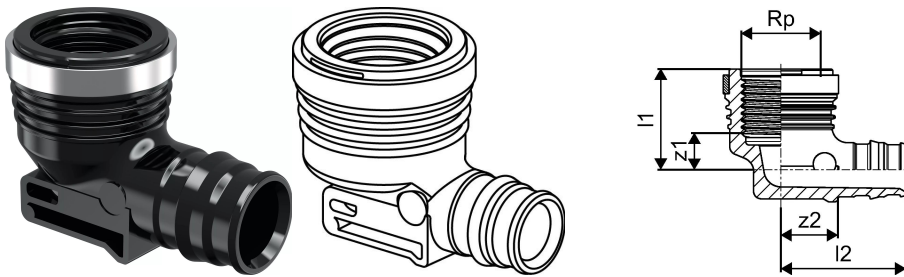

Uponor Q&E adapter kolena SN PPSU 20-Rp1/2"FT

1042335

Generalne informacije Uponor Q&E adapter kolena UN PPSU

Specification

- Q&E fitinzi i prstenovi za Uponor Pex cevi
- Metalni fitinzi su izrađeni od visokokvalitetnog mesinga
- Plastični fitinzi su izrađeni od polifenilsulfona
- Q&E prstenovi se moraju naručiti odvojeno ako nije navedeno drugačije

Application

ako nije drugačije navedeno:

- Muški i ženski navoji prema EN 10226-1.

Uponor Q&E adapter kolena SN PPSU 20-Rp1/2"FT

1042335

Measurements

Женски навој Rp	0,5
Дужина (л1)	26,5
Дужина (л2)	38
z1	9,3
32	16

Product code

Item no EAN	6414907054419
Item no GF	35001042335
Item no GTIN	06414907054419
Item no LVI	2022362
Item no RSK	1896682

Dimenzije

Висина јединице	31
Дужина јединице	47
Тежина јединице	0,021
Ширина јединице ставке	37
Item_UOM	kom