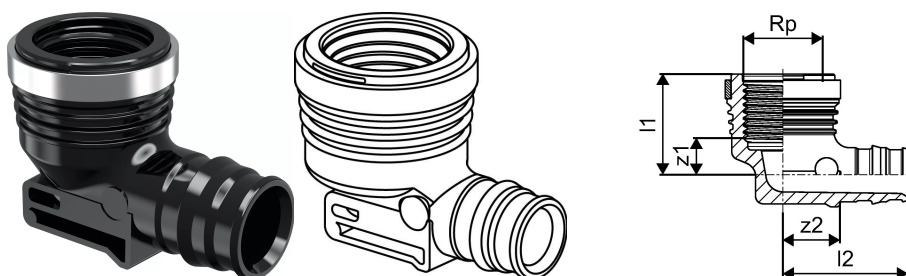

Uponor Q&E adapter kolena SN PPSU 20-Rp1/2"FT

1042335

Generalne informacije Uponor Q&E adapter kolena UN PPSU

Specification

- Q&E fitinzi i prstenovi za Uponor Pex cevi
- Metalni fitinzi su izrađeni od visokokvalitetnog mesinga
- Plastični fitinzi su izrađeni od polifenilsulfona
- Q&E prstenovi se moraju naručiti odvojeno ako nije navedeno drugačije

Application

ako nije drugačije navedeno:

- Muški i ženski navoji prema EN 10226-1.

Uponor Q&E adapter kolena SN PPSU 20-Rp1/2"FT

1042335

Measurements

Женски навој Rp	0,5
Дужина (л1)	26,5
Дужина (л2)	38
z1	9,3
32	16

Product code

Item no EAN	6414907054419
Item no GF	35001042335
Item no GTIN	06414907054419
Item no LVI	2022362
Item no RSK	1896682

Dimenzije

Висина јединице	31
Дужина јединице	47
Тежина јединице	0,021
Ширина јединице ставке	37
Item_UOM	kom