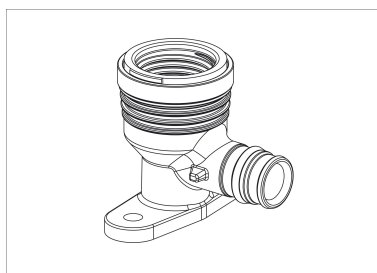

Uponor Smart Aqua završno koleno Q&E PPSU 16-Rp1/2" l=43mm

1042342

**Generalne informacije Uponor Smart Aqua završno koleno Q&E PPSU****Specification**

- Kolena za povezivanje slavina i
- Q&E prstenovi se moraju naručiti odvojeno ako nije navedeno drugačije

Application

- Za instalacije sanitarne vode

ako nije drugačije navedeno:

- Muški i ženski navoji prema EN 10226-1.

Uponor Smart Aqua završno koleno Q&E PPSU 16-Rp1/2" l=43mm

1042342

**Measurements**

Женски навој Rp	0,5
Дужина (л1)	34
Дужина (л2)	16,5
Дужина (л3)	26,5
3 Мерење к	36
z1	16
z2	9,6

Product code

Item no EAN	6414907055805
Item no GF	35001042342
Item no GTIN	06414907055805
Item no NRF	5110335
Item no VVS	045283189

Dimenzije

Висина јединице	50
Дужина јединице	44
Тежина јединице	0,021
Ширина јединице ставке	48
Item_UOM	kom