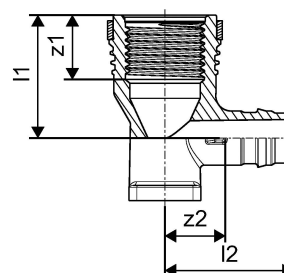

Application

- Za instalacije sanitarne vode

ako nije drugačije navedeno:

- Muški i ženski navoji prema EN 10226-1.

Uponor Smart Aqua završno koleno Q&E PPSU 16-Rp1/2" l=43mm

1042342

**Measurements**

Женски навој Rp	0,5
Дужина (л1)	34
Дужина (л2)	16,5
Дужина (л3)	26,5
3 Мерење к	36
z1	16
z2	9,6

Product code

Item no EAN	6414907055805
Item no GF	35001042342
Item no GTIN	06414907055805
Item no NRF	5110335
Item no VVS	045283189

Dimenzije

Висина јединице	50
Дужина јединице	44
Тежина јединице	0,021
Ширина јединице ставке	48
Item_UOM	kom

Packaging

Паковање ГТИН ПЛ1	06414905267606
Паковање ГТИН ПЛ3	06414905267613
Паковање ГТИН ПЛ4	06414905267620
Висина паковања ПЛ1	55
Висина паковања ПЛ3	107
Висина паковања ПЛ4	749
Дужина паковања ПЛ1	108