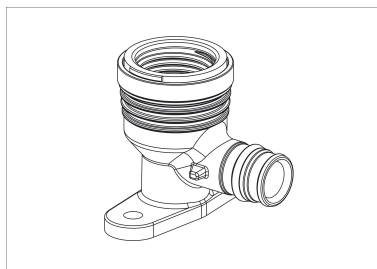

Uponor Smart Aqua završno koleno Q&E PPSU 16-Rp1/2" l=43mm

1042342

**Generalne informacije Uponor Smart Aqua završno koleno Q&E PPSU****Specification**

- Kolena za povezivanje slavina i
- Q&E prstenovi se moraju naručiti odvojeno ako nije navedeno drugačije

Application

- Za instalacije sanitarne vode

ako nije drugačije navedeno:

- Muški i ženski navoji prema EN 10226-1.

Uponor Smart Aqua završno koleno Q&E PPSU 16-Rp1/2" l=43mm

1042342

**Measurements**

Женски навој Rp	0,5
Дужина (л1)	34
Дужина (л2)	16,5
Дужина (л3)	26,5
3 Мерење к	36
z1	16
z2	9,6

Product code

Item no EAN	6414907055805
Item no GF	35001042342
Item no GTIN	06414907055805
Item no NRF	5110335
Item no VVS	045283189

Dimenzije

Висина јединице	50
Дужина јединице	44
Тежина јединице	0,021
Ширина јединице ставке	48
Item_UOM	kom