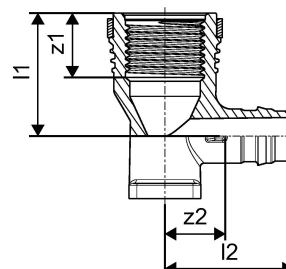

Uponor Smart Aqua završno koleno Q&E PPSU 16-Rp1/2" l=43mm

1042342

**Generalne informacije Uponor Smart Aqua završno koleno Q&E PPSU****Specification**

- Kolena za povezivanje slavina i
- Q&E prstenovi se moraju naručiti odvojeno ako nije navedeno drugačije

Application

- Za instalacije sanitarne vode

ako nije drugačije navedeno:

- Muški i ženski navoji prema EN 10226-1.

Uponor Smart Aqua završno koleno Q&E PPSU 16-Rp1/2" l=43mm

1042342

**Measurements**

Женски навој Rp	0,5
Дужина (л1)	34
Дужина (л2)	16,5
Дужина (л3)	26,5
3 Мерење к	36
z1	16
z2	9,6

Product code

Item no EAN	6414907055805
Item no GF	35001042342
Item no GTIN	06414907055805
Item no NRF	5110335
Item no VVS	045283189

Dimenzije

Висина јединице	50
Дужина јединице	44
Тежина јединице	0,021
Ширина јединице ставке	48
Item_UOM	kom