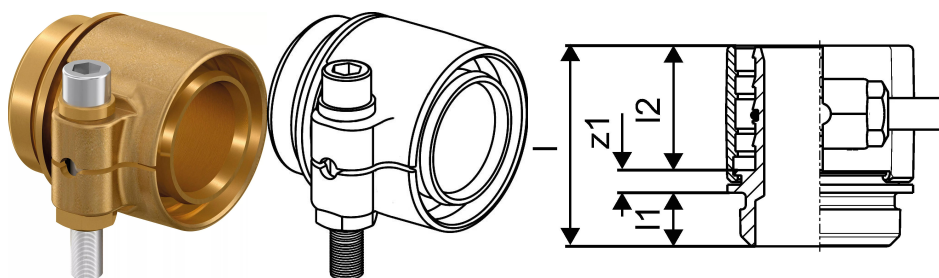

#### Specification

- Wipex fitinzi od mesinga otpornog na koroziju, decinfikacija prema EN ISO 6509 sa vijkom od nerđajućeg čelika.
- Zaptivanje O-prstenom između Wipex spojnice i konektora baznog fittinga
- Set vijaka za spojnice uključuje šestougaoni vijak od nerđajućeg čelika i maticu kao i podlošku od mesinga
- Unapred otvorene čaure sa montiranim nosačem za dimenziju 63-110mm.

#### Application

- Fitinzi za cevne sisteme Thermo, Aqua, Quattro, Supra, Supra PLUS i Supra Standard
- Povezivanje PE i PE-Xa cevi za medijum na spojnice sa cilindričnim inčnim muškim navojem
- Maks. radna temperatura 95°C

## Uponor Wipex RS adapter PN6 DR 63x5,8 RS2

1047013

**Product code**

Item no EAN	4021598114791
Item no GF	35001047013
Item no GTIN	04021598114791

**Dimenzije**

Висина јединице	85
Дужина јединице	75
Тежина јединице	0,929
Ширина јединице ставке	19
Item_UOM	kom