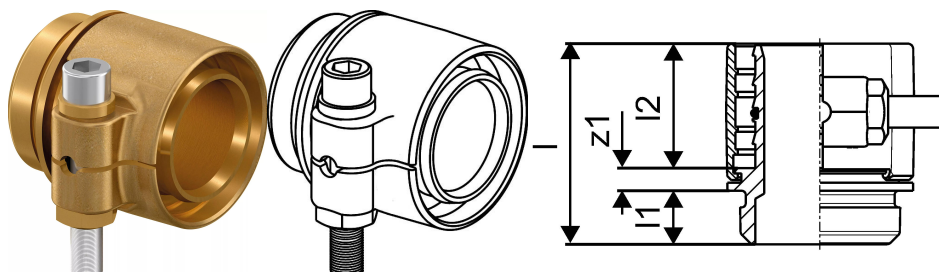

## Uponor Wipex RS adapter PN6 DR 63x5,8 RS2

1047013

- RS = jedinstvena modularna spojnica
- 6 bara, SDR 11
- DR = mesing otporan na decinfikaciju

#### Specification

- Wipex fitinzi od mesinga otpornog na koroziju, decinfikacija prema EN ISO 6509 sa vijkom od nerđajućeg čelika.
- Zaptivanje O-prstenom između Wipex spojnice i konektora baznog fittinga
- Set vijaka za spojnice uključuje šestougaoni vijak od nerđajućeg čelika i maticu kao i podlošku od mesinga
- Unapred otvorene čaure sa montiranim nosačem za dimenziju 63-110mm.

#### Application

- Fitinzi za cevne sisteme Thermo, Aqua, Quattro, Supra, Supra PLUS i Supra Standard
- Povezivanje PE i PE-Xa cevi za medijum na spojnice sa cilindričnim inčnim muškim navojem
- Maks. radna temperatura 95°C

## Uponor Wipex RS adapter PN6 DR 63x5,8 RS2

1047013

**Product code**

Item no EAN	4021598114791
Item no GF	35001047013
Item no GTIN	04021598114791

**Dimenzije**

Висина јединице	85
Дужина јединице	75
Тежина јединице	0,929
Ширина јединице ставке	19
Item_UOM	kom