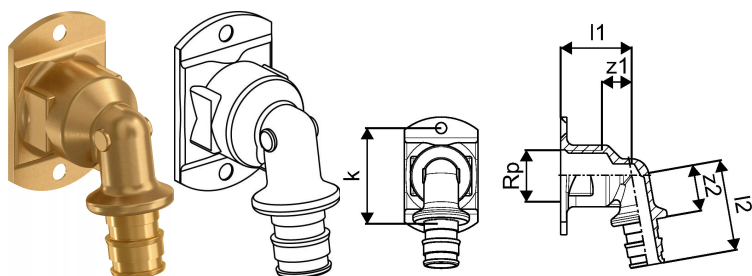

## Uponor Smart Aqua završno koleno za kutiju Q&amp;E UP PL 16-Rp1/2"FT

1047935

- Staje u kutiju 1008845

**Generalne informacije Uponor Smart Aqua završno koleno za kutiju Q&E UP PL****Specification**

- Kolena za povezivanje slavina i
- Q&E prstenovi se moraju naručiti odvojeno ako nije navedeno drugačije

**Application**

- Za instalacije sanitarne vode

ako nije drugačije navedeno:

- Muški i ženski navoji prema EN 10226-1.

## Measurements

Женски навој Rp	0,5
Дужина (л1)	29
Дужина (л2)	37
3 Мерење к	39
з1	12,2
32	19