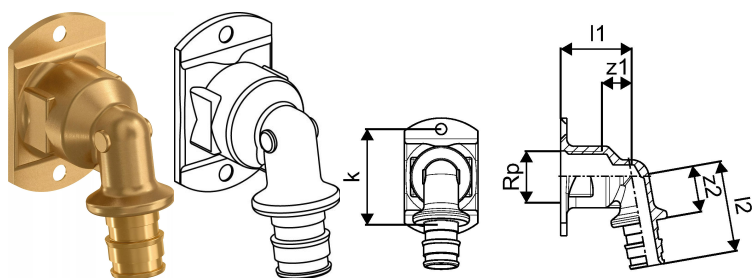

## Uponor Smart Aqua završno koleno za kutiju Q&amp;E UP PL 16-Rp1/2"FT

1047935

- Staje u kutiju 1008845

**Generalne informacije Uponor Smart Aqua završno koleno za kutiju Q&E UP PL****Specification**

- Kolena za povezivanje slavina i
- Q&E prstenovi se moraju naručiti odvojeno ako nije navedeno drugačije

**Application**

- Za instalacije sanitarne vode

ako nije drugačije navedeno:

- Muški i ženski navoji prema EN 10226-1.

## Uponor Smart Aqua završno koleno za kutiju Q&amp;E UP PL 16-Rp1/2"FT

1047935

## Measurements

Женски навој Rp	0,5
Дужина (л1)	29
Дужина (л2)	37
3 Мерење к	39
з1	12,2
32	19