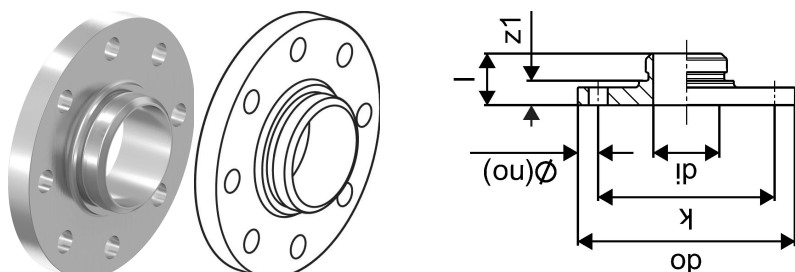

Uponor RS adapter prirubnice RS2-DN65 (PN6)

1059398

- Od kalajisanog mesinga
- Odgovara svim osnovnim delovima RS2 ili RS3
- Prirubnica PN6/PN16 prema EN 1092-3
- Po obodu 4/8 rupa.

Generalne informacije Uponor RS adapter prirubnice

Specification

- sa fiksnom čaurom prese
- zaustavni prsten
- kod u boji
- bezbednost testa

Application

- Sanitarna voda: stalna radna temperatura se kreće od 0°C do 70°C pri maksimalnom stalnom radnom pritisku od 10 bara. Temperatura kod kratkotrajnog kvara je 95°C u periodu od 100 sati tokom radnog veka.
- Grejanje: Trajna radna temperatura se kreće do 80°C pri maksimalnom stalnom radnom pritisku od 10 bara. Temperatura kod kratkotrajnog kvara je 100°C u periodu od 100 sati tokom radnog veka.

ako nije drugačije navedeno:

- Muški i ženski navoji prema EN 10226-1.

Certification

- Odobrenja lokalnog OM.
- Npr.
- DVGW
- AENOR

Uponor RS adapter prirubnice RS2-DN65 (PN6)

1059398

Measurements

Унутрашњи_пречник_ди	48,7
ЛЕНГТХ_Л	38
Оутер Диаметер_до	160
З Мерење κ	130
z1	18

Product code

Item no EAN	4021598121706
Item no GF	35001059398
Item no GTIN	04021598121706
Item no NRF	5071281
Item no RSK	1897883

Dimenzije

Висина јединице	40
Дужина јединице	160
Тежина јединице	1,2
Ширина јединице ставке	160
Item_UOM	kom