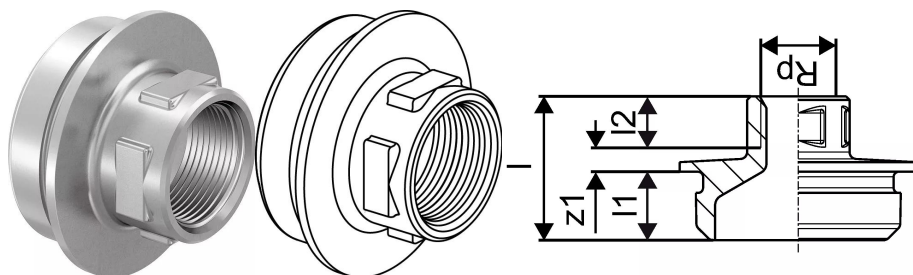

Uponor RS adapter sa ženskim navojem Rp1/2"FT-RS2

1059403

- Od kalajisanog mesinga
- Odgovara svim osnovnim delovima RS2 ili RS3.

Generalne informacije Uponor RS adapter sa ženskim navojem

Specification

- sa fiksnom čaurom prese
- zaustavni prsten
- kod u boji
- bezbednost testa

ako nije drugačije navedeno:

- Muški i ženski navoji prema EN 10226-1.

Certification

- Odobrenja lokalnog OM.
- Npr.
- DVGW
- AENOR

Uponor RS adapter sa ženskim navojem Rp1/2"FT-RS2

1059403

Measurements

Женски навој Rp	0,5
ЛЕНГТХ_Л	42
Дужина (л1)	20
Дужина (л2)	15
z1	7

Product code

Item no EAN	4021598121751
Item no GF	35001059403
Item no GTIN	04021598121751
Item no RSK	1897888
Item no VVS	045452163

Dimenzije

Висина јединице	45
Дужина јединице	65
Тежина јединице	0,346
Ширина јединице ставке	65
Item_UOM	kom