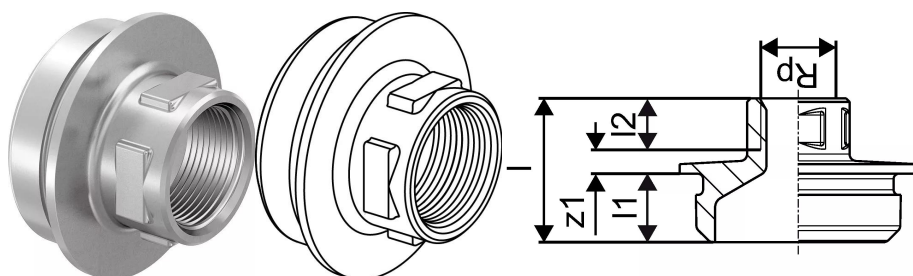

Uponor RS adapter sa ženskim navojem Rp1/2"FT-RS2

1059403

- Od kalajisanog mesinga
- Odgovara svim osnovnim delovima RS2 ili RS3.

Generalne informacije Uponor RS adapter sa ženskim navojem

Specification

- sa fiksnom čaurom prese
- zaustavni prsten
- kod u boji
- bezbednost testa

ako nije drugačije navedeno:

- Muški i ženski navoji prema EN 10226-1.

Certification

- Odobrenja lokalnog OM.
- Npr.
- DVGW
- AENOR

Uponor RS adapter sa ženskim navojem Rp1/2"FT-RS2

1059403

Measurements

Женски навој Rp	0,5
ЛЕНГТХ_Л	42
Дужина (л1)	20
Дужина (л2)	15
z1	7

Product code

Item no EAN	4021598121751
Item no GF	35001059403
Item no GTIN	04021598121751
Item no RSK	1897888
Item no VVS	045452163

Dimenzije

Висина јединице	45
Дужина јединице	65
Тежина јединице	0,346
Ширина јединице ставке	65
Item_UOM	kom