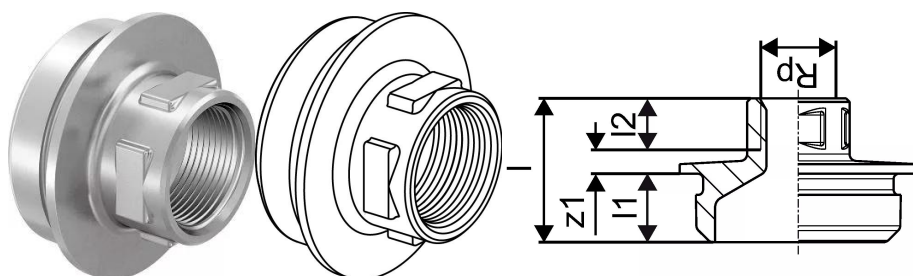

Uponor RS adapter sa ženskim navojem Rp1/2"FT-RS3

1059404

- Od kalajisanog mesinga
- Odgovara svim osnovnim delovima RS2 ili RS3.

Generalne informacije Uponor RS adapter sa ženskim navojem

Specification

- sa fiksnom čaurom prese
- zaustavni prsten
- kod u boji
- bezbednost testa

ako nije drugačije navedeno:

- Muški i ženski navoji prema EN 10226-1.

Certification

- Odobrenja lokalnog OM.
- Npr.
- DVGW
- AENOR

Uponor RS adapter sa ženskim navojem Rp1/2"FT-RS3

1059404

Measurements

Женски навој Rp	0,5
ЛЕНГТХ_Л	43
Дужина (л1)	20
Дужина (л2)	15
z1	8

Product code

Item no EAN	4021598121768
Item no GF	35001059404
Item no GTIN	04021598121768
Item no RSK	1897889
Item no VVS	045452164

Dimenzije

Висина јединице	100
Дужина јединице	55
Тежина јединице	0,662
Ширина јединице ставке	100
Item_UOM	kom