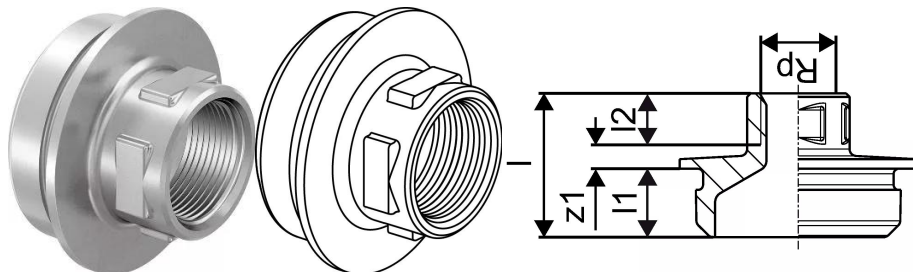

Uponor RS adapter sa ženskim navojem Rp1/2"FT-RS3

1059404

- Od kalajisanog mesinga
- Odgovara svim osnovnim delovima RS2 ili RS3.

Generalne informacije Uponor RS adapter sa ženskim navojem

Specification

- sa fiksnom čaurom prese
- zaustavni prsten
- kod u boji
- bezbednost testa

ako nije drugačije navedeno:

- Muški i ženski navoji prema EN 10226-1.

Certification

- Odobrenja lokalnog OM.
- Npr.
- DVGW
- AENOR

Uponor RS adapter sa ženskim navojem Rp1/2"FT-RS3

1059404

Measurements

Женски навој Rp	0,5
ЛЕНГТХ_Л	43
Дужина (л1)	20
Дужина (л2)	15
z1	8