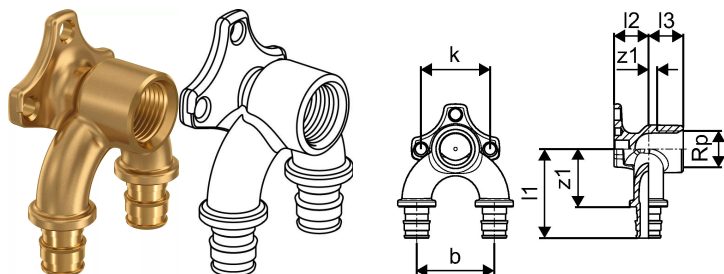

Uponor Smart Aqua U-završno koleno Q&E 16-Rp1/2"FT-16

1059820

- U-završno koleno za instalaciju petlje

Generalne informacije Uponor Smart Aqua U-završno koleno Q&E

Specification

- Kolena za povezivanje slavina i
- Q&E prstenovi se moraju naručiti odvojeno ako nije navedeno drugačije

Application

- Za instalacije sanitarne vode

ako nije drugačije navedeno:

- Muški i ženski navoji prema EN 10226-1.

Uponor Smart Aqua U-završno koleno Q&E 16-Rp1/2"FT-16

1059820

Measurements

Женски навој Rp	0,5
Дужина (п1)	51,5
Дужина (п2)	20
Дужина (п3)	20
3 Мерење б	45
3 Мерење к	40
z1	33,5
z2	5

Product code

Item no EAN	4021598122666
Item no GF	35001059820
Item no GTIN	04021598122666

Dimenzije

Висина јединице	40
Дужина јединице	75
Тежина јединице	0,213
Ширина јединице ставке	67
Item_UOM	kom

Packaging