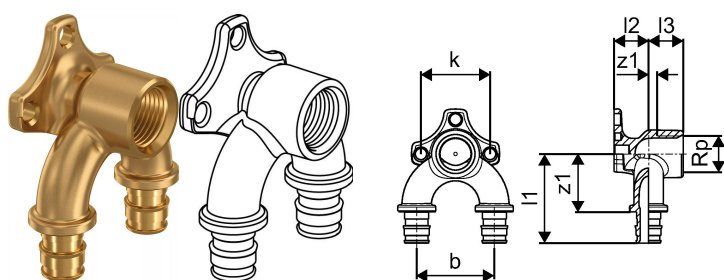

Uponor Smart Aqua U-završno koleno Q&E 16-Rp1/2"FT-16

1059820

- U-završno koleno za instalaciju petlje

Generalne informacije Uponor Smart Aqua U-završno koleno Q&E

Specification

- Kolena za povezivanje slavina i
- Q&E prstenovi se moraju naručiti odvojeno ako nije navedeno drugačije

Application

- Za instalacije sanitarne vode

ako nije drugačije navedeno:

- Muški i ženski navoji prema EN 10226-1.

Uponor Smart Aqua U-završno koleno Q&E 16-Rp1/2"FT-16

1059820

Measurements

Женски навој Rp	0,5
Дужина (п1)	51,5
Дужина (п2)	20
Дужина (п3)	20
3 Мерење б	45
3 Мерење к	40
z1	33,5
z2	5

Product code

Item no EAN	4021598122666
Item no GF	35001059820
Item no GTIN	04021598122666

Dimenzije

Висина јединице	40
Дужина јединице	75
Тежина јединице	0,213
Ширина јединице ставке	67
Item_UOM	kom

Packaging