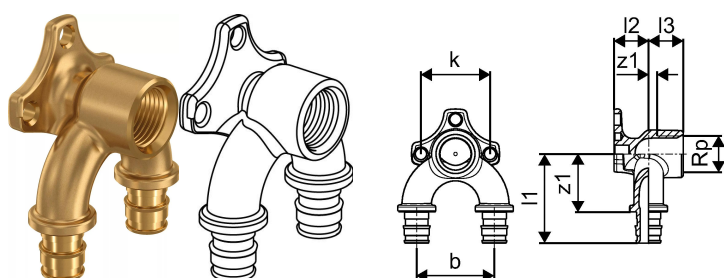

Uponor Smart Aqua U-završno koleno Q&E 20-Rp1/2"FT-20

1059821

- U-završno koleno za instalaciju petlje

Generalne informacije Uponor Smart Aqua U-završno koleno Q&E

Specification

- Kolena za povezivanje slavina i
- Q&E prstenovi se moraju naručiti odvojeno ako nije navedeno drugačije

Application

- Za instalacije sanitarne vode

ako nije drugačije navedeno:

- Muški i ženski navoji prema EN 10226-1.

Uponor Smart Aqua U-završno koleno Q&E 20-Rp1/2"FT-20

1059821

Measurements

Женски навој Rp	0,5
Дужина (л1)	55,5
Дужина (л2)	20
Дужина (л3)	20
3 Мерење б	45
3 Мерење к	40
z1	35,1
32	5

Product code

Item no EAN	4021598122673
Item no GF	35001059821
Item no GTIN	04021598122673

Dimenzije

Висина јединице	40
Дужина јединице	81
Тежина јединице	0,23
Ширина јединице ставке	70
Item_UOM	kom

Packaging