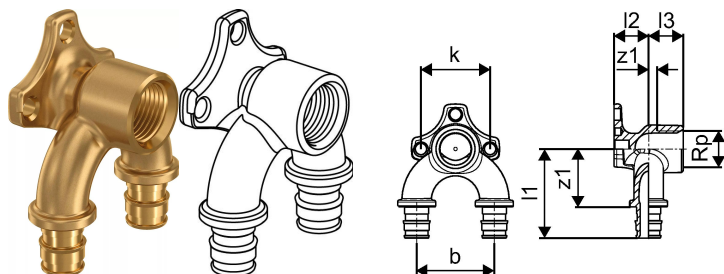

Uponor Smart Aqua U-završno koleno Q&E 20-Rp1/2"FT-20

1059821

- U-završno koleno za instalaciju petlje

Generalne informacije Uponor Smart Aqua U-završno koleno Q&E

Specification

- Kolena za povezivanje slavina i
- Q&E prstenovi se moraju naručiti odvojeno ako nije navedeno drugačije

Application

- Za instalacije sanitarne vode

ako nije drugačije navedeno:

- Muški i ženski navoji prema EN 10226-1.

Uponor Smart Aqua U-završno koleno Q&E 20-Rp1/2"FT-20

1059821

Measurements

Женски навој Rp	0,5
Дужина (л1)	55,5
Дужина (л2)	20
Дужина (л3)	20
3 Мерење б	45
3 Мерење к	40
z1	35,1
32	5

Product code

Item no EAN	4021598122673
Item no GF	35001059821
Item no GTIN	04021598122673

Dimenzije

Висина јединице	40
Дужина јединице	81
Тежина јединице	0,23
Ширина јединице ставке	70
Item_UOM	kom

Packaging