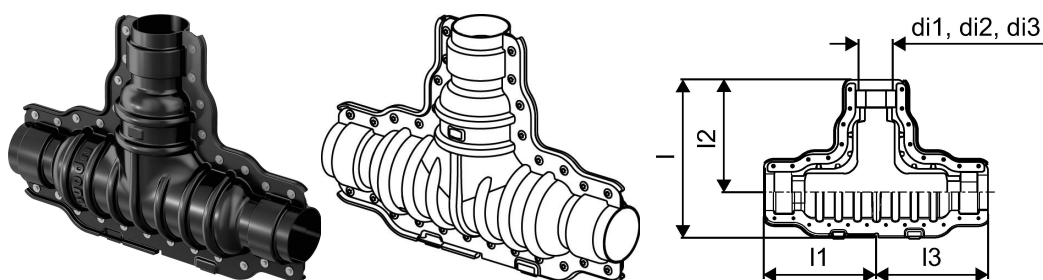

Uponor Ecoflex set za izolaciju T-komada 200/175/140

1060982

- Komplet T-komada za povezivanje korugovane cevi
- ABS polu-košuljica sa izolacijom i redukcijom
- Opterećenje 60 tona

Generalne informacije Uponor Ecoflex set za izolaciju T-komada

Uponor Ecoflex set za izolaciju T-komada 200/175/140

1060982

Measurements

| | |
|-----------------------|-----|
| Унутрашњи_пречник_ди1 | 200 |
| Унутрашњи_пречник_ди2 | 175 |
| Унутрашњи_пречник_ди3 | 140 |
| ЛЕНГТХ_л | 786 |
| Дужина (л1) | 562 |
| Дужина (л2) | 562 |
| Дужина (л3) | 562 |