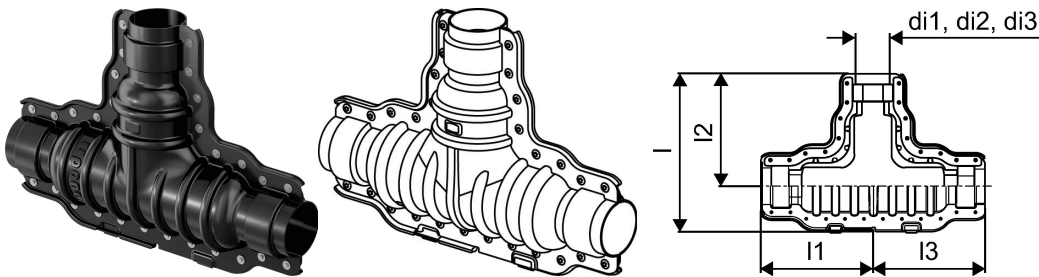

Uponor Ecoflex set za izolaciju T-komada 200/175/140

1060982

- Komplet T-komada za povezivanje korugovane cevi
- ABS polu-košuljica sa izolacijom i redukcijom
- Opterećenje 60 tona

Generalne informacije Uponor Ecoflex set za izolaciju T-komada

Specification

- Sva dodatna oprema je otporna na koroziju

Application

- Ecoflex dodatna oprema je osmišljena da upotpuni asortiman u ukopanoj instalaciji

Certification

- Odobrenja treba da proveriti lokalno odgovorno lice

Uponor Ecoflex set za izolaciju T-komada 200/175/140

1060982

Measurements

| | |
|-----------------------|-----|
| Унутрашњи_пречник_ди1 | 200 |
| Унутрашњи_пречник_ди2 | 175 |
| Унутрашњи_пречник_ди3 | 140 |
| ЛЕНГТХ_л | 786 |
| Дужина (л1) | 562 |
| Дужина (л2) | 562 |
| Дужина (л3) | 562 |