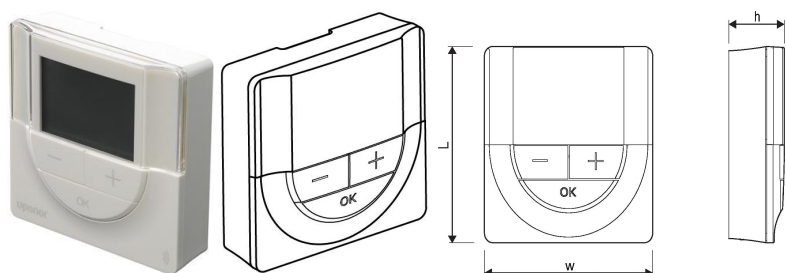

Uponor Smatrix Wave termostat T-168 P+RH RAL9016

1086984

Product code

Item no EAN	4021598149144
Item no GF	35001086984
Item no GTIN	04021598149144
Item no LVI	2022217
Item no NOBB	51166920
Item no NRF	8361091
Item no VVS	466251080

Dimenzije

Висина јединице	25
Дужина јединице	80
Тежина јединице	0,12
Ширина јединице ставке	80
Item_UOM	kom

Measurements

ЛЕНГТХ_л	80
3 Мерење х	25
3 Меасуремент в	80

Packaging

Паковање ГТИН ПЛ1	06414905284689
Паковање ГТИН ПЛ3	06414905630158
Паковање ГТИН ПЛ4	06414905284719
Висина паковања ПЛ1	40
Висина паковања ПЛ3	300
Висина паковања ПЛ4	1500
Дужина паковања ПЛ1	100
Дужина паковања ПЛ3	400
Дужина паковања ПЛ4	1200