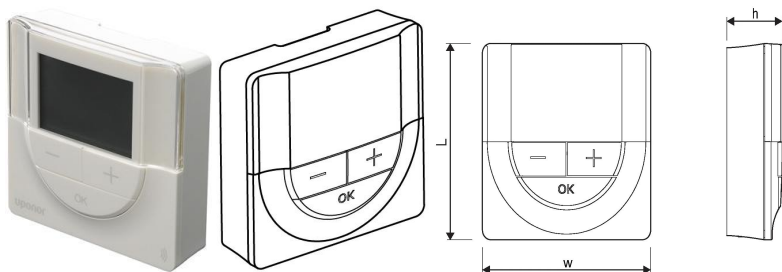

## Uponor Smatrix Wave termostat T-168 P+RH RAL9016

**1086984**

- meri i prikazuje uočenu sobnu temperaturu i relativnu vlažnost
- boja: bela sjajna
- Funkcije:
  - indikacija potrebe za grejanjem ili hlađenjem
  - Indikacija granične RH
  - individualni noćni režim rada sa padom temperature
  - čarobnjak za podešavanje vremena pokretanja
  - 6 unapred programiranih rasporeda
  - 1 slobodno programabilni raspored
  - funkcija ručne promene H/C (dostupno samo sa Uponor Smatrix Move)
  - omogućena funkcija hlađenja (od prostorije do prostorije)
  - prikazuje Celzijus ili Farenhajt
  - režimi rada: sobna temperatura (RT), unutrašnji sa podom maks/min. (RFT), daljinski senzor (RS), daljinski spoljni (RO)
  - pozadinsko osvetljenje (zatamni 10 sekundi nakon poslednjeg dodirivanja dugmeta)
  - prikazuje verziju softvera (pri uključivanju)
  - indikacija slabe baterije
  - kompatibilno sa Uponor Smatrix Move dovodnim regulatorom X-157 Wired (1071693)
  - opciono: može se povezati podni ili spoljni senzor
- Sastoji se od sledećeg:
  - Uponor Smatrix Wave termostat prog.+RH T-168
  - 2x AAA baterije
  - montažni materijal