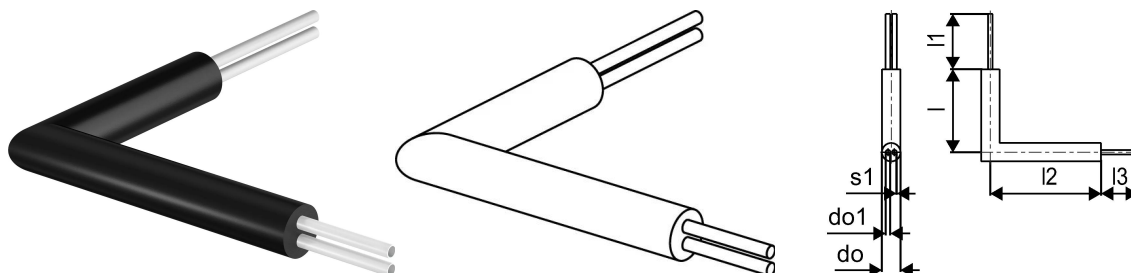

Uponor Ecoflex koleno za kućni priključak Twin 2x40x3,7/160**1118773**

- Predizolovano PE-Xa koleno cevi
- Dve cevi za medijum PE-Xa
- Maks. opterećenje 6 bara / 95°C
- PUR pena, PE kućište

**Generalne informacije Uponor Ecoflex koleno za kućni priključak Twin****Specification**

- Sva dodatna oprema je otporna na koroziju

Application

- Ecoflex dodatna oprema je osmišljena da upotpuni asortiman u ukopanoj instalaciji

Certification

- Odobrenja treba da proveri lokalno odgovorno lice

Uponor Ecoflex koleno za kućni priključak Twin 2x40x3,7/160

1118773

Product code

Item no EAN 6414905552238

Item no GTIN 06414905552238

Dimenzije

Висина јединице 160

Дужина јединице 1400

Тежина јединице 5,5

Ширина јединице ставке 1100

Item_UOM kom

Measurements

ЛЕНГТХ_л 900

Дужина (л1) 200

Дужина (л2) 1200

Дужина (л3) 200