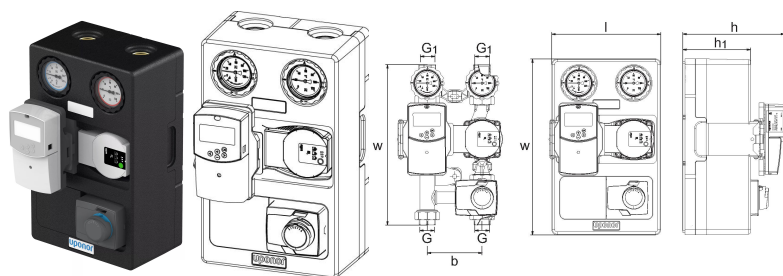

Uponor Fluvia Move pumpna grupa CPG-15-C-W

1119445

- Pumpna grupa je unapred montirana sa regulatorom temperature dovoda Uponor Smatrix Move
- Senzor spoljne temperature (za ugradnju na gradilištu)
- Senzor temperature vode za temperaturu dovoda
- Trokraki ventil za mešanje
- Motorni pogon
- Proporcionalna regulacija pritiska
- Moguća nadogradnja na grejanje/hlađenje
- Za vremenski kompenzovanu regulaciju temperature dovodne vode
- Maks. primarna temperatura: 90°C
- Mak.s sekundarna temperatura: 55°C
- Za ugradnju u centralnu razvodnu prostoriju
- Nominalna toplotna snaga: 15 kW
- Smatrix Move, promenljiva kvs-vrednost i motor 230V
- Pumpa Wilo Para: Q: 0,1-2,5 m³/h, H: 6-2,4 m, EEI 0,17
- Primarna veza Rp1 (FT)
- Sekundarni kuglasti ventili sa termometrom, veza Rp1 (FT)

Generalne informacije Uponor Fluvia Move pumpna grupa CPG-15-C-W

Specification

- Pumpna grupa je unapred montirana sa regulatorom temperature dovoda Uponor Smatrix Move
- Senzor spoljne temperature (za ugradnju na gradilištu)
- Senzor temperature vode za dovodnu temperaturu
- 3-kraki ventil za mešanje
- Motorni pogon
- Proporcionalna kontrola pritiska
- Moguća nadogradnja na grejanje/hlađenje

Application

- Za vremenski kompenzovanu regulaciju temperature dovodne vode
- Maks. primarna temperatura: 90°C
- Maks. sekundarna temperatura: 55°C

Uponor Fluvia Move pumpna grupa CPG-15-C-W

1119445

Measurements