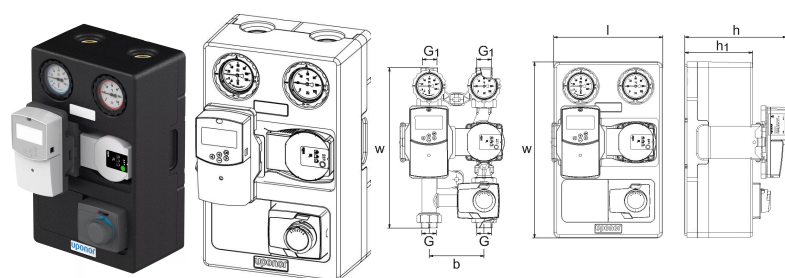

Uponor Fluvia Move pumpna grupa CPG-15-C-W

1119445

Measurements

Цилиндриц_тхреад_Г	1
Цилиндриц_тхреад_Г1	1
ЛЕНГТХ_Л	248
3 Мерење б	125
3 Мерење х	232
3 Мерење х1	154
3 Меасуремент в	365
3 Мерење в1	400

Product code

Item no EAN	6414905650385
Item no GF	35001119445
Item no GTIN	06414905650385
Item no NRF	8362184
Item no VVS	466261150

Dimenzije

Висина јединице	232
Дужина јединице	400
Тежина јединице	6,3
Ширина јединице ставке	248
Item_UOM	kom

Packaging

Паковање ГТИН ПЛ1	06414905650392
Паковање ГТИН ПЛ4	06414905650415
Висина паковања ПЛ1	265
Висина паковања ПЛ4	1000
Дужина паковања ПЛ1	520
Дужина паковања ПЛ4	1200