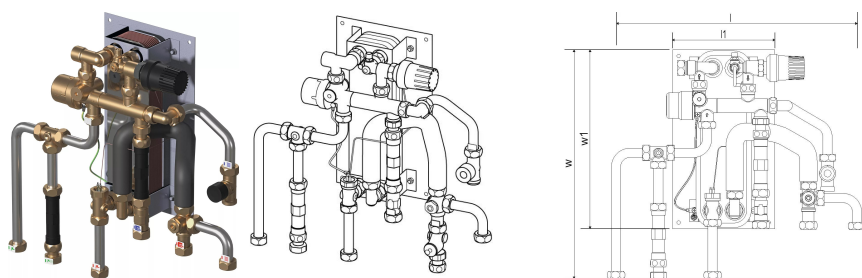

Uponor Combi Port M-XS Toplotni interfejs RC 12 CB TL ZV

1121005

- Kompaktna RC verzija za toplu vodu za domaćinstvo i direktno grejanje sa priključkom za radiator (bez kola mešanja).
- Šifre za dimenzionisanje:
- 12, 15, 17 – indikacija kapaciteta tople vode za domaćinstvo (l/min)
- CB – izmenjivač toplote od nerđajućeg čelika lemljen bakrom za pripremu tople vode za domaćinstvo
- BP – funkcija predgrevanja dovodnih vodova
- TL – termostatski graničnik temperature za toplu vodu za domaćinstvo sa potopnim senzorom
- ZV – zonski ventil u povratnom vodu stambenog kola grejanja bez aktuatora
- ZM - cirkulacioni modul za toplu vodu za domaćinstvo sa sigurnosnim ventilom, cirkulacionom pumpom i regulatorom diferencijalnog pritiska

Generalne informacije Uponor Combi Port M-XS Toplotni interfejs RC

Application

- Decentralizovana trenutna proizvodnja tople vode za domaćinstvo
- Sistemi podnog grejanja

Certification

- DVGW odobrenje

Uponor Combi Port M-XS Toplotni interfejs RC 12 CB TL ZV

1121005

**Product code**

Item no EAN 6414905639472

Item no GTIN 06414905639472

Dimenzije

Висина јединице 170

Дужина јединице 501

Тежина јединице 8,18

Ширина јединице ставке 475

Item_UOM kom

Measurements

ЛЕНГТХ_Л 495

3 Мерење х 159

3 Меасуремент в 445

3 Мерење в1 350

Packaging