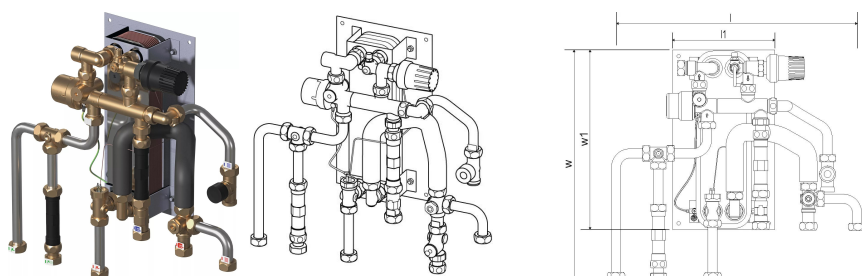

Uponor Combi Port M-XS Toplotni interfejs RC 12 CB TL ZV

1121005

- Kompaktna RC verzija za toplu vodu za domaćinstvo i direktno grejanje sa priključkom za radiator (bez kola mešanja).
- Šifre za dimenzionisanje:
- 12, 15, 17 – indikacija kapaciteta tople vode za domaćinstvo (l/min)
- CB – izmenjivač toplote od nerđajućeg čelika lemljen bakrom za pripremu tople vode za domaćinstvo
- BP – funkcija predgrevanja dovodnih vodova
- TL – termostatski graničnik temperature za toplu vodu za domaćinstvo sa potopnim senzorom
- ZV – zonski ventil u povratnom vodu stambenog kola grejanja bez aktuatora
- ZM - cirkulacioni modul za toplu vodu za domaćinstvo sa sigurnosnim ventilom, cirkulacionom pumpom i regulatorom diferencijalnog pritiska

Generalne informacije Uponor Combi Port M-XS Toplotni interfejs RC

Application

- Decentralizovana trenutna proizvodnja tople vode za domaćinstvo
- Sistemi podnog grejanja

Certification

- DVGW odobrenje

Uponor Combi Port M-XS Toplotni interfejs RC 12 CB TL ZV

1121005

**Product code**

Item no EAN 6414905639472

Item no GTIN 06414905639472

Dimenzije

Висина јединице 170

Дужина јединице 501

Тежина јединице 8,18