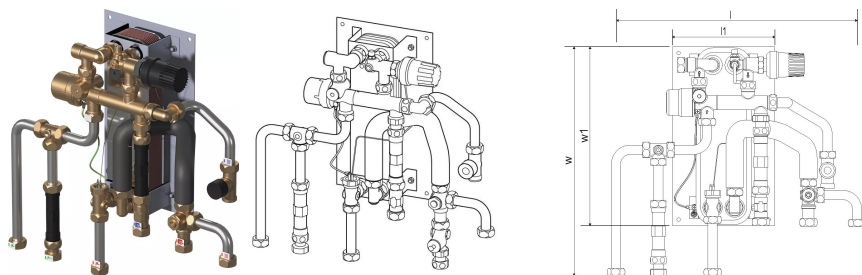

## Uponor Combi Port M-XS Toplotni interfejs RC 15 CB TL ZV

### 1121006

- Kompaktna RC verzija za toplu vodu za domaćinstvo i direktno grejanje sa priključkom za radiator (bez kola mešanja).
- Šifre za dimenzionisanje:
- 12, 15, 17 – indikacija kapaciteta tople vode za domaćinstvo (l/min)
- CB – izmenjivač toplote od nerđajućeg čelika lemljen bakrom za pripremu tople vode za domaćinstvo
- BP – funkcija predgrevanja dovodnih vodova
- TL – termostatski graničnik temperature za toplu vodu za domaćinstvo sa potopnim senzorom
- ZV – zonski ventil u povratnom vodu stambenog kola grejanja bez aktuatora
- ZM - cirkulacioni modul za toplu vodu za domaćinstvo sa sigurnosnim ventilom, cirkulacionom pumpom i regulatorom diferencijalnog pritiska

## Generalne informacije Uponor Combi Port M-XS Toplotni interfejs RC

## Uponor Combi Port M-XS Toplotni interfejs RC 15 CB TL ZV

1121006

**Product code**

Item no EAN 6414905639489

Item no GTIN 06414905639489

**Dimenzije**

Висина јединице 170

Дужина јединице 501