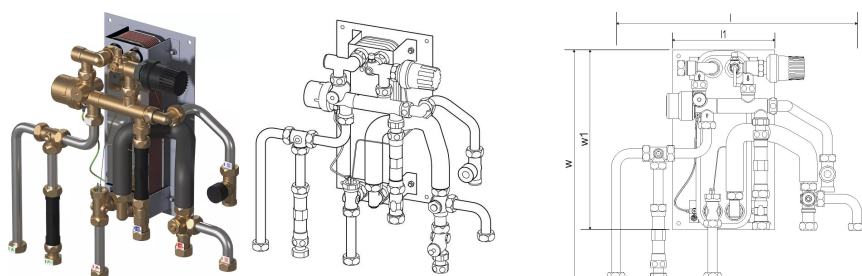

Uponor Combi Port M-XS Toplotni interfejs RC 15 CB TL ZV

1121006

Product code

Item no EAN 6414905639489

Item no GTIN 06414905639489

Dimenzije

Висина јединице 170

Дужина јединице 501

Тежина јединице 9,92

Ширина јединице ставке 475

Item_UOM kom

Measurements

ЛЕНГТХ_Л 495

Дужина (л1) 200

3 Мерење х 159

3 Меасуремент в 445

3 Мерење в1 350

Packaging

Паковање ГТИН ПЛ1 06414905639540

Паковање ГТИН ПЛ4 06414905639649

Висина паковања ПЛ1 200

Висина паковања ПЛ4 1000

Дужина паковања ПЛ1 550

Дужина паковања ПЛ4 1200

Количина паковања ПЛ1 1

Количина паковања ПЛ4 16

Тип паковања ПЛ1 Base_Box

Тип паковања ПЛ4 Pallet

Запремина паковања ПЛ1 0,055

Запремина паковања ПЛ4 0,96