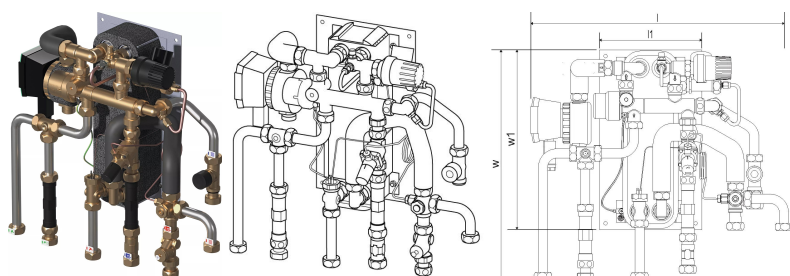

Uponor Combi Port M-XS Toplotni interfejs RC 15 CB BP DI TL ZV ZM

1121009

Product code

Item no EAN 6414905639519

Item no GTIN 06414905639519

Dimenzije

Висина јединице 200

Дужина јединице 501

Тежина јединице 10,27

Ширина јединице ставке 500

Item_UOM kom

Measurements

ЛЕНГТХ_Л 505

Дужина (л1) 200

3 Мерење х 198

3 Меасуремент в 445

3 Мерење в1 350

Packaging

Паковање ГТИН ПЛ1 06414905639571

Паковање ГТИН ПЛ4 06414905639625

Висина паковања ПЛ1 220

Висина паковања ПЛ4 1000

Дужина паковања ПЛ1 550

Дужина паковања ПЛ4 1200

Количина паковања ПЛ1 1

Количина паковања ПЛ4 16

Тип паковања ПЛ1 Base_Box

Тип паковања ПЛ4 Pallet

Запремина паковања ПЛ1 0,06413

Запремина паковања ПЛ4 0,96