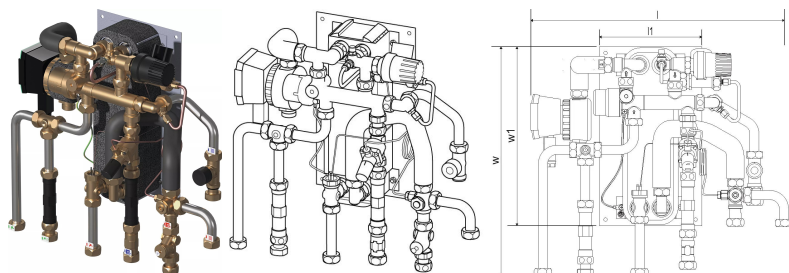

### 1121009

- Kompaktna RC verzija za toplu vodu za domaćinstvo i direktno grejanje sa priključkom za radiator (bez kola mešanja).
- Šifre za dimenzionisanje:
- 12, 15, 17 – indikacija kapaciteta tople vode za domaćinstvo (l/min)
- CB – izmenjivač toplote od nerđajućeg čelika lemljen bakrom za pripremu tople vode za domaćinstvo
- BP – funkcija predgrevanja dovodnih vodova
- TL – termostatski graničnik temperature za toplu vodu za domaćinstvo sa potopnim senzorom
- ZV – zonski ventil u povratnom vodu stambenog kola grejanja bez aktuatora
- ZM - cirkulacioni modul za toplu vodu za domaćinstvo sa sigurnosnim ventilom, cirkulacionom pumpom i regulatorom diferencijalnog pritiska