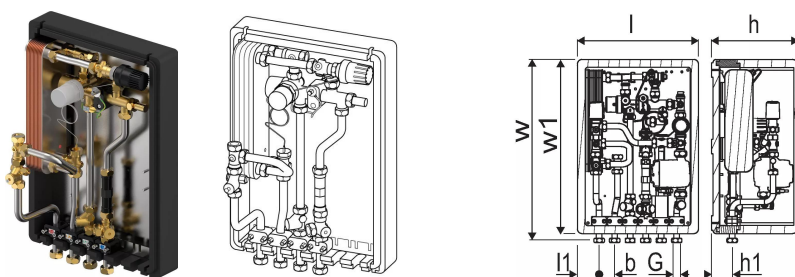

Uponor Aqua Port M-INS Toplotni interfejs DHW 19 CB TL HA NC IB

1121439

- Osnovna verzija PTV-a za pripremu tople vode za domaćinstvo
- Šifre za dimenzionisanje:
- 19 – indikacija kapaciteta tople vode za domaćinstvo (l/min)
- CB – izmenjivač toplote od nerđajućeg čelika lemljen bakrom za pripremu tople vode za domaćinstvo
- TL – termostatski graničnik temperature za toplu vodu za domaćinstvo sa potopnim senzorom
- HA – amortizer hidro udara na strani tople vode
- NC – nema izlaza hladne vode iz jedinice toplotnog interfejsa
- IB – kompletno izolovano telo

Generalne informacije Uponor Aqua Port M-INS Toplotni interfejs DHW

Specification

- Priključak potpuno montiran i testiran pod pritiskom
- obujmice za cevi od plastike za zvučnu zaštitu i termičko razdvajanje
- DVGW sertifikovan PM ventil sa patentiranom tehnologijom trostrukog zaptivanja
- ventil za odzračivanje
- termostatski bypass ventil
- sito za hladnu vodu 0,5 mm
- sito za dovod primarnog grejanja 0,5 mm
- mogućnost priključka (označeno) električne papučice za uzemljenje
- maks. radni pritisak grejanja: PN10
- maks. radni pritisak sanitarni: PN10
- maks. radna temperatura: 85 °C
- maks. diferencijalni pritisak grejanja: 2,5 bara
- min. pritisak sanitarni: 2,0 bara
- Sanitarni materijal fittinga: CW617N
- Grejanje materijala fittinga: CW617N, CW614N
- Materijal cevi: nerđajući čelik 1.4401
- dimenzije: Š/V/D 255 x 376 x 148 mm

Application

- Decentralizovana trenutna proizvodnja tople vode za domaćinstvo

Certification

- DVGW odobrenje

Uponor Aqua Port M-INS Toplotni interfejs DHW 19 CB TL HA NC IB

1121439

**Product code**

Item no EAN	6414905642984
Item no GTIN	06414905642984
Item no VVS	375608041

Dimenzije

Висина јединице	280
Дужина јединице	578
Тежина јединице	13
Ширина јединице ставке	390
Item_UOM	kom

Measurements

ЛЕНГТХ_Л	390
Дужина (л1)	70
3 Мерење б	50
3 Мерење х	280
3 Мерење х1	67
3 Меасуремент в	578
3 Мерење в1	560