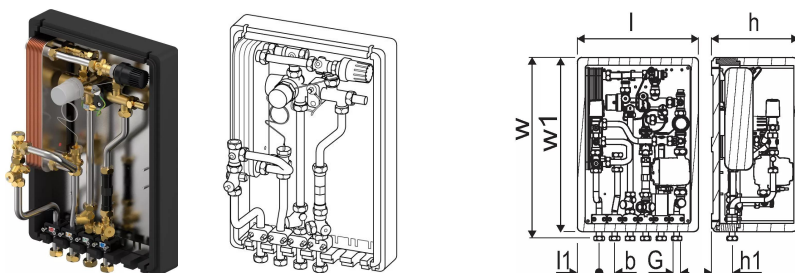

Uponor Aqua Port M-INS Toplotni interfejs DHW 19 CB TL HA NC IB

1121439

- Osnovna verzija PTV-a za pripremu tople vode za domaćinstvo
- Šifre za dimenzionisanje:
- 19 – indikacija kapaciteta tople vode za domaćinstvo (l/min)
- CB – izmenjivač toplote od nerđajućeg čelika lemljen bakrom za pripremu tople vode za domaćinstvo
- TL – termostatski graničnik temperature za toplu vodu za domaćinstvo sa potopnim senzorom
- HA – amortizer hidro udara na strani tople vode
- NC – nema izlaza hladne vode iz jedinice toplotnog interfejsa
- IB – kompletno izolovano telo

Generalne informacije Uponor Aqua Port M-INS Toplotni interfejs DHW

Specification

- Priključak potpuno montiran i testiran pod pritiskom
- obujmice za cevi od plastike za zvučnu zaštitu i termičko razdvajanje
- DVGW sertifikovan PM ventil sa patentiranom tehnologijom trostrukog zaptivanja
- ventil za odzračivanje
- termostatski bypass ventil
- sito za hladnu vodu 0,5 mm
- sito za dovod primarnog grejanja 0,5 mm
- mogućnost priključka (označeno) električne papučice za uzemljenje
- maks. radni pritisak grejanja: PN10
- maks. radni pritisak sanitarni: PN10
- maks. radna temperatura: 85 °C
- maks. diferencijalni pritisak grejanja: 2,5 bara
- min. pritisak sanitarni: 2,0 bara
- Sanitarni materijal fittinga: CW617N
- Grejanje materijala fittinga: CW617N, CW614N
- Materijal cevi: nerđajući čelik 1.4401
- dimenzije: Š/V/D 255 x 376 x 148 mm

Application

- Decentralizovana trenutna proizvodnja tople vode za domaćinstvo

Certification

- DVGW odobrenje

Uponor Aqua Port M-INS Toplotni interfejs DHW 19 CB TL HA NC IB

1121439

**Product code**

Item no EAN	6414905642984
Item no GTIN	06414905642984
Item no VVS	375608041

Dimenzije

Висина јединице	280
Дужина јединице	578
Тежина јединице	13
Ширина јединице ставке	390
Item_UOM	kom

Measurements

ЛЕНГТХ_Л	390
Дужина (л1)	70
3 Мерење б	50
3 Мерење х	280
3 Мерење х1	67
3 Меасуремент в	578
3 Мерење в1	560