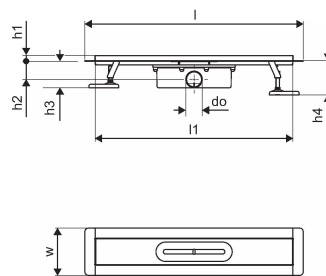

Generalne informacije Uponor Aqua Ambient ulaz za tuš silver

Specification

- Moderna konstrukcija i dizajn pun stila u različitim veličinama: 600, 700, 800, 900, 1000 mm
- Široki zaptivni prsten (30 mm) koji obezbeđuje dobro spajanje u konstrukciji poda
- Podesiva visina i noge koje mogu da se pričvrste za integraciju u svaku vrstu konstrukcije poda
- Laka instalacija zahvaljujući kompletnosti proizvoda i kompatibilnosti sa sistemom za instalaciju otpadnih voda (dimenzijom cevi za otpadne vode)

Item no GTIN 06414900482967

Dimenzije

Висина јединице 100

Дужина јединице 760

Тежина јединице 2,3

Ширина јединице ставке 143

Item_UOM kom

Measurements

ЛЕНГТХ_л 760

Дужина (л1) 698

Оутер Диаметер_до 40

3 Мерење x 98

3 Мерење x1 82

3 Мерење x2 40

3 Меасуремент в 303

3 Мерење в1 143