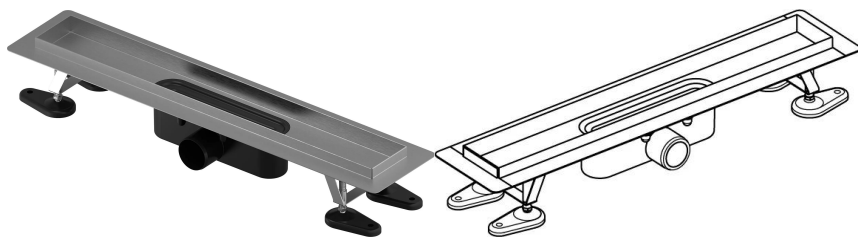

Uponor Aqua Ambient ulaz za tuš silver 30/700mm

1136398

- kompatibilno sa različitim priključcima za rešetku
- brzina protoka: 0,8 l/s
- sifon sa korpom za čišćenje, veza sa kanalizacionim cevima DN 50
- materijal tela: nerđajući čelik
- materijal sifona: polipropilen/ABS

Generalne informacije Uponor Aqua Ambient ulaz za tuš silver

Specification

- Moderna konstrukcija i dizajn pun stila u različitim veličinama: 600, 700, 800, 900, 1000 mm
- Široki zaptivni prsten (30 mm) koji obezbeđuje dobro spajanje u konstrukciji poda
- Podesiva visina i noge koje mogu da se pričvrste za integraciju u svaku vrstu konstrukcije poda
- Laka instalacija zahvaljujući kompletnosti proizvoda i kompatibilnosti sa sistemom za instalaciju otpadnih voda (dimenzijom cevi za otpadne vode)