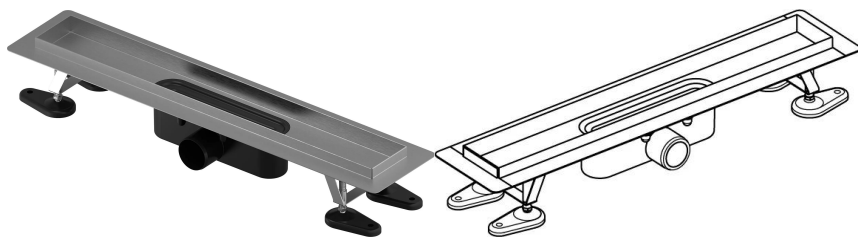

Uponor Aqua Ambient ulaz za tuš silver 30/900mm

1136400

- kompatibilno sa različitim priključcima za rešetku
- brzina protoka: 0,8 l/s
- sifon sa korpom za čišćenje, veza sa kanalizacionim cevima DN 50
- materijal tela: nerđajući čelik
- materijal sifona: polipropilen/ABS

Generalne informacije Uponor Aqua Ambient ulaz za tuš silver

Specification

- Moderna konstrukcija i dizajn pun stila u različitim veličinama: 600, 700, 800, 900, 1000 mm
- Široki zaptivni prsten (30 mm) koji obezbeđuje dobro spajanje u konstrukciji poda
- Podesiva visina i noge koje mogu da se pričvrste za integraciju u svaku vrstu konstrukcije poda
- Laka instalacija zahvaljujući kompletnosti proizvoda i kompatibilnosti sa sistemom za instalaciju otpadnih voda (dimenzijom cevi za otpadne vode)