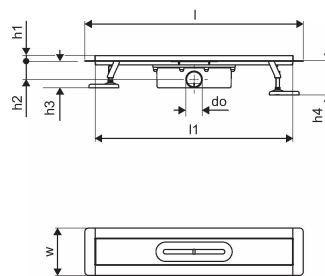

Generalne informacije Uponor Aqua Ambient ulaz za tuš silver

Specification

- Moderna konstrukcija i dizajn pun stila u različitim veličinama: 600, 700, 800, 900, 1000 mm
- Široki zaptivni prsten (30 mm) koji obezbeđuje dobro spajanje u konstrukciji poda
- Podesiva visina i noge koje mogu da se pričvrste za integraciju u svaku vrstu konstrukcije poda
- Laka instalacija zahvaljujući kompletnosti proizvoda i kompatibilnosti sa sistemom za instalaciju otpadnih voda (dimenzijom cevi za otpadne vode)

Item no GTIN 06414900482981

Dimenzije

Висина јединице 100

Дужина јединице 960

Тежина јединице 2,7

Ширина јединице ставке 143

Item_UOM kom

Measurements

ЛЕНГТХ_л 960

Дужина (л1) 898

Оутер Диаметер_до 40

3 Мерење x 98

3 Мерење x1 82

3 Мерење x2 40

3 Меасуремент в 303

3 Мерење в1 143