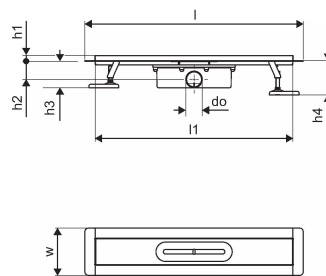

Generalne informacije Uponor Aqua Ambient ulaz za tuš black

Specification

- Moderna konstrukcija i dizajn pun stila u različitim veličinama: 600, 700, 800, 900, 1000 mm
- Široki zaptivni prsten (30 mm) koji obezbeđuje dobro spajanje u konstrukciji poda
- Podesiva visina i noge koje mogu da se pričvrste za integraciju u svaku vrstu konstrukcije poda
- Laka instalacija zahvaljujući kompletnosti proizvoda i kompatibilnosti sa sistemom za instalaciju otpadnih voda (dimenzijom cevi za otpadne vode)

Dimenzije

Висина јединице	100
Дужина јединице	860
Тежина јединице	2,4
Ширина јединице ставке	143
Item_UOM	kom

Measurements

ЛЕНГТХ_Л	860
Дужина (л1)	797,5
Оутер Диаметер_до	50
3 Мерење x	113
3 Мерење x1	97
3 Мерење x2	55
3 Меасуремент в	142,5