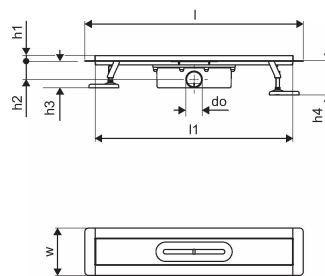

Generalne informacije Uponor Aqua Ambient ulaz za tuš black

Specification

- Moderna konstrukcija i dizajn pun stila u različitim veličinama: 600, 700, 800, 900, 1000 mm
- Široki zaptivni prsten (30 mm) koji obezbeđuje dobro spajanje u konstrukciji poda
- Podesiva visina i noge koje mogu da se pričvrste za integraciju u svaku vrstu konstrukcije poda
- Laka instalacija zahvaljujući kompletnosti proizvoda i kompatibilnosti sa sistemom za instalaciju otpadnih voda (dimenzijom cevi za otpadne vode)

Item no GTIN 06414900483049

Dimenzije

Висина јединице 100

Дужина јединице 1060

Тежина јединице 2,95

Ширина јединице ставке 143

Item_UOM kom

Measurements

ЛЕНГТХ_л 1060

Дужина (л1) 997,5

Оутер Диаметер_до 50

3 Мерење x 113

3 Мерење x1 97

3 Мерење x2 55

3 Меасуремент в 142,5

Packaging