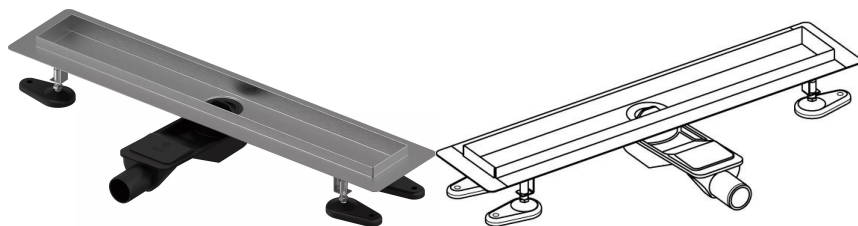

Uponor Aqua Ambient ulaz za tuš, nizak silver 30/700mm

1136408

- kompatibilno sa različitim reškama (pogledajte zasebne stavke)
- za nisku konstrukciju poda
- brzina protoka: 0,6 l/s
- sifon sa korpom za čišćenje, veza sa kanalizacionim cevima DN 40, sa horizontalnim poravnanjem od 360°
- materijal tela: nerđajući čelik
- materijal sifona: polipropilen/ABS

Generalne informacije Uponor Aqua Ambient ulaz za tuš, nizak silver

Specification

- Moderna konstrukcija i dizajn pun stila u različitim veličinama: 600, 700, 800, 900, 1000 mm
- Široki zaptivni prsten (30 mm) koji obezbeđuje dobro spajanje u konstrukciji poda
- Podesiva visina i noge koje mogu da se pričvrste za integraciju u svaku vrstu konstrukcije poda
- Laka instalacija zahvaljujući kompletnosti proizvoda i kompatibilnosti sa sistemom za instalaciju otpadnih voda (dimenzijom cevi za otpadne vode)

Application

- Kanalizacioni sistemi za domaćinstva

Certification

- Tehnička procena prema EN 1253

Uponor Aqua Ambient ulaz za tuš, nizak silver 30/700mm

1136408

Product code

Item no EAN 6414900483063