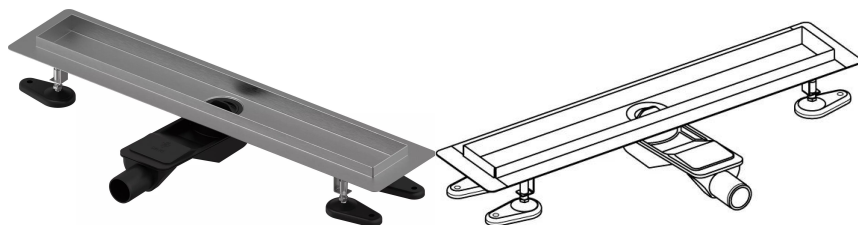

Uponor Aqua Ambient ulaz za tuš, nizak silver 30/700mm

1136408

- kompatibilno sa različitim reškama (pogledajte zasebne stavke)
- za nisku konstrukciju poda
- brzina protoka: 0,6 l/s
- sifon sa korpom za čišćenje, veza sa kanalizacionim cevima DN 40, sa horizontalnim poravnanjem od 360°
- materijal tela: nerđajući čelik
- materijal sifona: polipropilen/ABS

Generalne informacije Uponor Aqua Ambient ulaz za tuš, nizak silver

Specification

- Moderna konstrukcija i dizajn pun stila u različitim veličinama: 600, 700, 800, 900, 1000 mm
- Široki zaptivni prsten (30 mm) koji obezbeđuje dobro spajanje u konstrukciji poda
- Podesiva visina i noge koje mogu da se pričvrste za integraciju u svaku vrstu konstrukcije poda
- Laka instalacija zahvaljujući kompletnosti proizvoda i kompatibilnosti sa sistemom za instalaciju otpadnih voda (dimenzijom cevi za otpadne vode)

Application

- Kanalizacioni sistemi za domaćinstva

Certification

- Tehnička procena prema EN 1253

Uponor Aqua Ambient ulaz za tuš, nizak silver 30/700mm

1136408

Product code

Item no EAN 6414900483063

Item no GTIN 06414900483063

Dimenzije

Висина јединице 83

Дужина јединице 760

Тежина јединице 1,83

Ширина јединице ставке 143

Item_UOM kom

Measurements