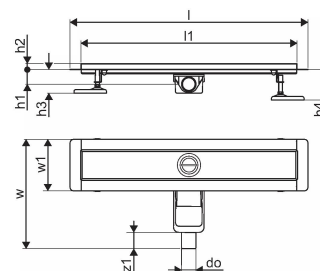

Generalne informacije Uponor Aqua Ambient ulaz za tuš, nizak silver

Specification

- Moderna konstrukcija i dizajn pun stila u različitim veličinama: 600, 700, 800, 900, 1000 mm
- Široki zaptivni prsten (30 mm) koji obezbeđuje dobro spajanje u konstrukciji poda
- Podesiva visina i noge koje mogu da se pričvrste za integraciju u svaku vrstu konstrukcije poda
- Laka instalacija zahvaljujući kompletnosti proizvoda i kompatibilnosti sa sistemom za instalaciju otpadnih voda (dimenzijom cevi za otpadne vode)

Item no GTIN 06414900483063

Dimenzije

Висина јединице 83

Дужина јединице 760

Тежина јединице 1,83

Ширина јединице ставке 143

Item_UOM kom

Measurements

ЛЕНГТХ_л 760

Дужина (л1) 700

Оутер Диаметер_до 40

3 Мерење x 98

3 Мерење x1 82

3 Мерење x2 40

3 Меасуремент в 303

3 Мерење в1 143