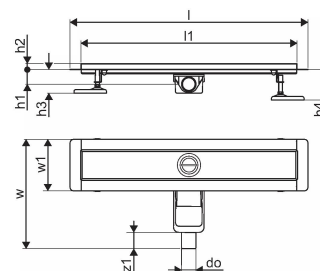

Generalne informacije Uponor Aqua Ambient ulaz za tuš, nizak silver

Specification

- Moderna konstrukcija i dizajn pun stila u različitim veličinama: 600, 700, 800, 900, 1000 mm
- Široki zaptivni prsten (30 mm) koji obezbeđuje dobro spajanje u konstrukciji poda
- Podesiva visina i noge koje mogu da se pričvrste za integraciju u svaku vrstu konstrukcije poda
- Laka instalacija zahvaljujući kompletnosti proizvoda i kompatibilnosti sa sistemom za instalaciju otpadnih voda (dimenzijom cevi za otpadne vode)

Item no GTIN 06414900483070

Dimenzije

Висина јединице 83

Дужина јединице 860

Тежина јединице 2,05

Ширина јединице ставке 143

Item_UOM kom

Measurements

ЛЕНГТХ_л 860

Дужина (л1) 800

Оутер Диаметер_до 40

3 Мерење x 98

3 Мерење x1 82

3 Мерење x2 40

3 Меасуремент в 303

3 Мерење в1 143