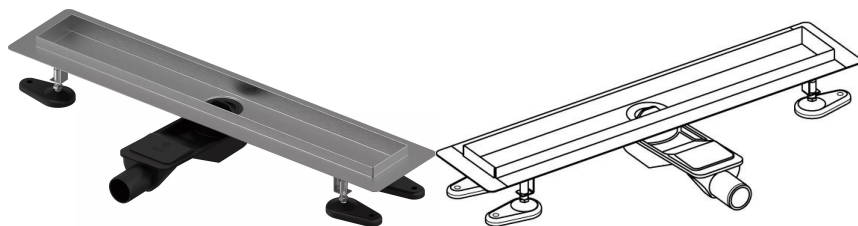

Uponor Aqua Ambient ulaz za tuš, nizak silver 30/800mm

1136409

- kompatibilno sa različitim reškama (pogledajte zasebne stavke)
- za nisku konstrukciju poda
- brzina protoka: 0,6 l/s
- sifon sa korpom za čišćenje, veza sa kanalizacionim cevima DN 40, sa horizontalnim poravnanjem od 360°
- materijal tela: nerđajući čelik
- materijal sifona: polipropilen/ABS

Generalne informacije Uponor Aqua Ambient ulaz za tuš, nizak silver

Specification

- Moderna konstrukcija i dizajn pun stila u različitim veličinama: 600, 700, 800, 900, 1000 mm
- Široki zaptivni prsten (30 mm) koji obezbeđuje dobro spajanje u konstrukciji poda
- Podesiva visina i noge koje mogu da se pričvrste za integraciju u svaku vrstu konstrukcije poda
- Laka instalacija zahvaljujući kompletnosti proizvoda i kompatibilnosti sa sistemom za instalaciju otpadnih voda (dimenzijom cevi za otpadne vode)

Application

- Kanalizacioni sistemi za domaćinstva

Certification

- Tehnička procena prema EN 1253

Uponor Aqua Ambient ulaz za tuš, nizak silver 30/800mm

1136409

**Product code**

Item no EAN 6414900483070

ЛЕНГТХ_л 860

Дужина (л1) 800

Оутер Диаметер_до 40

3 Мерење x 98

3 Мерење x1 82

3 Мерење x2 40

3 Меасуремент в 303

3 Мерење в1 143