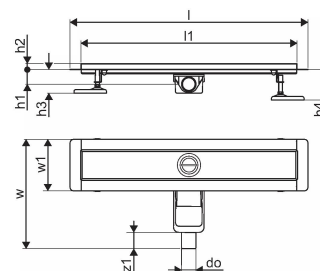

Generalne informacije Uponor Aqua Ambient ulaz za tuš, nizak silver

Specification

- Moderna konstrukcija i dizajn pun stila u različitim veličinama: 600, 700, 800, 900, 1000 mm
- Široki zaptivni prsten (30 mm) koji obezbeđuje dobro spajanje u konstrukciji poda
- Podesiva visina i noge koje mogu da se pričvrste za integraciju u svaku vrstu konstrukcije poda
- Laka instalacija zahvaljujući kompletnosti proizvoda i kompatibilnosti sa sistemom za instalaciju otpadnih voda (dimenzijom cevi za otpadne vode)

Item no GTIN 06414900483087

Dimenzije

Висина јединице 83

Дужина јединице 960

Тежина јединице 2,22

Ширина јединице ставке 143

Item_UOM kom

Measurements

ЛЕНГТХ_л 960

Дужина (л1) 900

Оутер Диаметер_до 40

3 Мерење x 98

3 Мерење x1 82

3 Мерење x2 40

3 Меасуремент в 303

3 Мерење в1 143