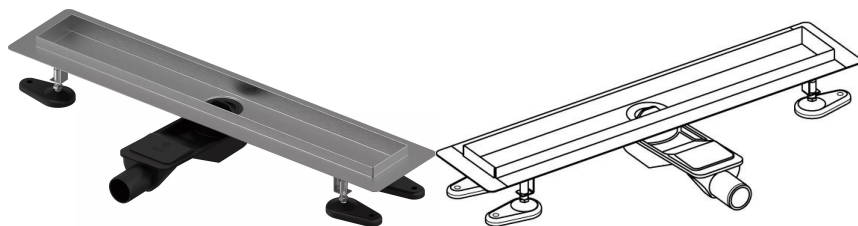

Uponor Aqua Ambient ulaz za tuš, nizak silver 30/900mm

1136410

- kompatibilno sa različitim reškama (pogledajte zasebne stavke)
- za nisku konstrukciju poda
- brzina protoka: 0,6 l/s
- sifon sa korpom za čišćenje, veza sa kanalizacionim cevima DN 40, sa horizontalnim poravnanjem od 360°
- materijal tela: nerđajući čelik
- materijal sifona: polipropilen/ABS

Generalne informacije Uponor Aqua Ambient ulaz za tuš, nizak silver

Specification

- Moderna konstrukcija i dizajn pun stila u različitim veličinama: 600, 700, 800, 900, 1000 mm
- Široki zaptivni prsten (30 mm) koji obezbeđuje dobro spajanje u konstrukciji poda
- Podesiva visina i noge koje mogu da se pričvrste za integraciju u svaku vrstu konstrukcije poda
- Laka instalacija zahvaljujući kompletnosti proizvoda i kompatibilnosti sa sistemom za instalaciju otpadnih voda (dimenzijom cevi za otpadne vode)

Application

- Kanalizacioni sistemi za domaćinstva

Certification

- Tehnička procena prema EN 1253

Uponor Aqua Ambient ulaz za tuš, nizak silver 30/900mm

1136410

Product code

Item no EAN 6414900483087

ЛЕНГТХ_л 960

Дужина (л1) 900

Оутер Диаметер_до 40

3 Мерење x 98

3 Мерење x1 82

3 Мерење x2 40

3 Меасуремент в 303

3 Мерење в1 143