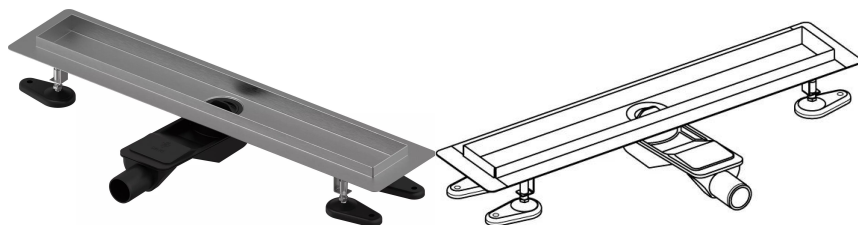

Uponor Aqua Ambient ulaz za tuš, nizak silver 30/900mm

1136410

- kompatibilno sa različitim reškama (pogledajte zasebne stavke)
- za nisku konstrukciju poda
- brzina protoka: 0,6 l/s
- sifon sa korpom za čišćenje, veza sa kanalizacionim cevima DN 40, sa horizontalnim poravnanjem od 360°
- materijal tela: nerđajući čelik
- materijal sifona: polipropilen/ABS

Generalne informacije Uponor Aqua Ambient ulaz za tuš, nizak silver

Specification

- Moderna konstrukcija i dizajn pun stila u različitim veličinama: 600, 700, 800, 900, 1000 mm
- Široki zaptivni prsten (30 mm) koji obezbeđuje dobro spajanje u konstrukciji poda
- Podesiva visina i noge koje mogu da se pričvrste za integraciju u svaku vrstu konstrukcije poda
- Laka instalacija zahvaljujući kompletnosti proizvoda i kompatibilnosti sa sistemom za instalaciju otpadnih voda (dimenzijom cevi za otpadne vode)

Application

- Kanalizacioni sistemi za domaćinstva

Certification

- Tehnička procena prema EN 1253

Uponor Aqua Ambient ulaz za tuš, nizak silver 30/900mm

1136410

Product code

Item no EAN 6414900483087

Item no GTIN 06414900483087

Dimenzije

Висина јединице 83

Дужина јединице 960

Тежина јединице 2,22

Ширина јединице ставке 143

Item_UOM kom

Measurements