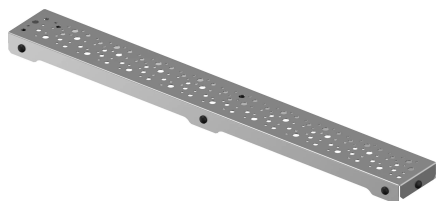

Uponor Aqua Ambient ulaz za tuš, rešetka spot / silver 600mm

1136417

- dizajn rešetke: tačkasti
- kompatibilno sa ulazima za tuš „srebrnim“
- materijal: polirani nerđajući čelik

Generalne informacije Uponor Aqua Ambient ulaz za tuš, rešetka spot / silver

Specification

- Moderna konstrukcija i dizajn pun stila u različitim veličinama: 600, 700, 800, 900, 1000 mm
- Široki zaptivni prsten (30 mm) koji obezbeđuje dobro spajanje u konstrukciji poda
- Podesiva visina i noge koje mogu da se pričvrste za integraciju u svaku vrstu konstrukcije poda
- Laka instalacija zahvaljujući kompletnosti proizvoda i kompatibilnosti sa sistemom za instalaciju otpadnih voda (dimenzijom cevi za otpadne vode)

Application

- Kanalizacioni sistemi za domaćinstva

Certification

- Tehnička procena prema EN 1253

Uponor Aqua Ambient ulaz za tuš, rešetka spot / silver 600mm

1136417

**Product code**

Item no EAN 6414900483155

Item no GTIN 06414900483155

Dimenzije

Висина јединице 26.8

Дужина јединице 594

Тежина јединице 0,5

Ширина јединице ставке 77

Item_UOM kom

Measurements