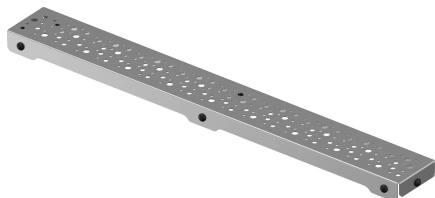

Uponor Aqua Ambient ulaz za tuš, rešetka spot / silver 600mm

1136417

- dizajn rešetke: tačkasti
- kompatibilno sa ulazima za tuš „srebrnim“
- materijal: polirani nerđajući čelik

Generalne informacije Uponor Aqua Ambient ulaz za tuš, rešetka spot / silver

Specification

- Moderna konstrukcija i dizajn pun stila u različitim veličinama: 600, 700, 800, 900, 1000 mm
- Široki zaptivni prsten (30 mm) koji obezbeđuje dobro spajanje u konstrukciji poda
- Podesiva visina i noge koje mogu da se pričvrste za integraciju u svaku vrstu konstrukcije poda
- Laka instalacija zahvaljujući kompletnosti proizvoda i kompatibilnosti sa sistemom za instalaciju otpadnih voda (dimenzijom cevi za otpadne vode)

Application

- Kanalizacioni sistemi za domaćinstva

Certification

- Tehnička procena prema EN 1253

Uponor Aqua Ambient ulaz za tuš, rešetka spot / silver 600mm

1136417

**Product code**

Item no EAN 6414900483155

Item no GTIN 06414900483155

Dimenzije

Висина јединице 26.8

Дужина јединице 594

Тежина јединице 0,5

Ширина јединице ставке 77

Item_UOM kom

Measurements