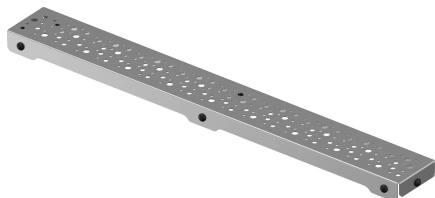

Uponor Aqua Ambient ulaz za tuš, rešetka spot / silver 700mm

1136418

- dizajn rešetke: tačkasti
- kompatibilno sa ulazima za tuš „srebrnim“
- materijal: polirani nerđajući čelik

Generalne informacije Uponor Aqua Ambient ulaz za tuš, rešetka spot / silver

Specification

- Moderna konstrukcija i dizajn pun stila u različitim veličinama: 600, 700, 800, 900, 1000 mm
- Široki zaptivni prsten (30 mm) koji obezbeđuje dobro spajanje u konstrukciji poda
- Podesiva visina i noge koje mogu da se pričvrste za integraciju u svaku vrstu konstrukcije poda
- Laka instalacija zahvaljujući kompletnosti proizvoda i kompatibilnosti sa sistemom za instalaciju otpadnih voda (dimenzijom cevi za otpadne vode)

Application

- Kanalizacioni sistemi za domaćinstva

Certification

- Tehnička procena prema EN 1253

Uponor Aqua Ambient ulaz za tuš, rešetka spot / silver 700mm

1136418

**Product code**

Item no EAN 6414900483162

Item no GTIN 06414900483162

Dimenzije

Висина јединице 26.8

Дужина јединице 694

Тежина јединице 0,59

Ширина јединице ставке 77

Item_UOM kom

Measurements