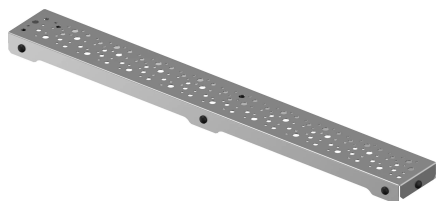

Uponor Aqua Ambient ulaz za tuš, rešetka spot / silver 700mm

1136418

- dizajn rešetke: tačkasti
- kompatibilno sa ulazima za tuš „srebrnim“
- materijal: polirani nerđajući čelik

Generalne informacije Uponor Aqua Ambient ulaz za tuš, rešetka spot / silver

Specification

- Moderna konstrukcija i dizajn pun stila u različitim veličinama: 600, 700, 800, 900, 1000 mm
- Široki zaptivni prsten (30 mm) koji obezbeđuje dobro spajanje u konstrukciji poda
- Podesiva visina i noge koje mogu da se pričvrste za integraciju u svaku vrstu konstrukcije poda
- Laka instalacija zahvaljujući kompletnosti proizvoda i kompatibilnosti sa sistemom za instalaciju otpadnih voda (dimenzijom cevi za otpadne vode)

Application

- Kanalizacioni sistemi za domaćinstva

Certification

- Tehnička procena prema EN 1253

Uponor Aqua Ambient ulaz za tuš, rešetka spot / silver 700mm

1136418

**Product code**

Item no EAN 6414900483162

Item no GTIN 06414900483162

Dimenzije

Висина јединице 26.8

Дужина јединице 694

Тежина јединице 0,59

Ширина јединице ставке 77

Item_UOM kom

Measurements