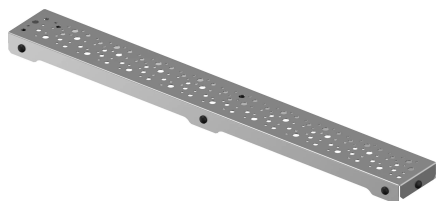

Uponor Aqua Ambient ulaz za tuš, rešetka spot / silver 800mm

1136419

- dizajn rešetke: tačkasti
- kompatibilno sa ulazima za tuš „srebrnim“
- materijal: polirani nerđajući čelik

Generalne informacije Uponor Aqua Ambient ulaz za tuš, rešetka spot / silver

Specification

- Moderna konstrukcija i dizajn pun stila u različitim veličinama: 600, 700, 800, 900, 1000 mm
- Široki zaptivni prsten (30 mm) koji obezbeđuje dobro spajanje u konstrukciji poda
- Podesiva visina i noge koje mogu da se pričvrste za integraciju u svaku vrstu konstrukcije poda
- Laka instalacija zahvaljujući kompletnosti proizvoda i kompatibilnosti sa sistemom za instalaciju otpadnih voda (dimenzijom cevi za otpadne vode)

Application

- Kanalizacioni sistemi za domaćinstva

Certification

- Tehnička procena prema EN 1253

Uponor Aqua Ambient ulaz za tuš, rešetka spot / silver 800mm

1136419

**Product code**

Item no EAN 6414900483179

Item no GTIN 06414900483179

Dimenzije

Висина јединице 26.8

Дужина јединице 794

Тежина јединице 0,67

Ширина јединице ставке 77

Item_UOM kom

Measurements