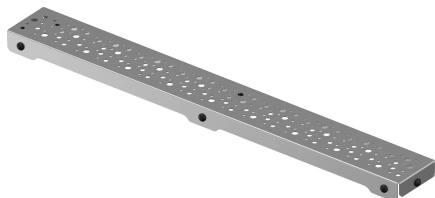

Uponor Aqua Ambient ulaz za tuš, rešetka spot / silver 800mm

1136419

- dizajn rešetke: tačkasti
- kompatibilno sa ulazima za tuš „srebrnim“
- materijal: polirani nerđajući čelik

Generalne informacije Uponor Aqua Ambient ulaz za tuš, rešetka spot / silver

Specification

- Moderna konstrukcija i dizajn pun stila u različitim veličinama: 600, 700, 800, 900, 1000 mm
- Široki zaptivni prsten (30 mm) koji obezbeđuje dobro spajanje u konstrukciji poda
- Podesiva visina i noge koje mogu da se pričvrste za integraciju u svaku vrstu konstrukcije poda
- Laka instalacija zahvaljujući kompletnosti proizvoda i kompatibilnosti sa sistemom za instalaciju otpadnih voda (dimenzijom cevi za otpadne vode)

Application

- Kanalizacioni sistemi za domaćinstva

Certification

- Tehnička procena prema EN 1253

Uponor Aqua Ambient ulaz za tuš, rešetka spot / silver 800mm

1136419

**Product code**

Item no EAN 6414900483179

Item no GTIN 06414900483179

Dimenzije

Висина јединице 26.8

Дужина јединице 794

Тежина јединице 0,67

Ширина јединице ставке 77

Item_UOM kom

Measurements