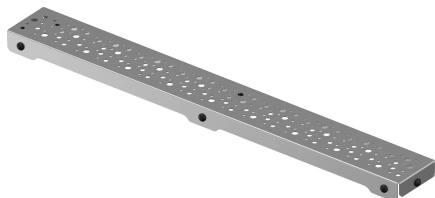

## Uponor Aqua Ambient ulaz za tuš, rešetka spot / silver 900mm

**1136420**

- dizajn rešetke: tačkasti
- kompatibilno sa ulazima za tuš „srebrnim“
- materijal: polirani nerđajući čelik

### Generalne informacije Uponor Aqua Ambient ulaz za tuš, rešetka spot / silver

#### Specification

- Moderna konstrukcija i dizajn pun stila u različitim veličinama: 600, 700, 800, 900, 1000 mm
- Široki zaptivni prsten (30 mm) koji obezbeđuje dobro spajanje u konstrukciji poda
- Podesiva visina i noge koje mogu da se pričvrste za integraciju u svaku vrstu konstrukcije poda
- Laka instalacija zahvaljujući kompletnosti proizvoda i kompatibilnosti sa sistemom za instalaciju otpadnih voda (dimenzijom cevi za otpadne vode)