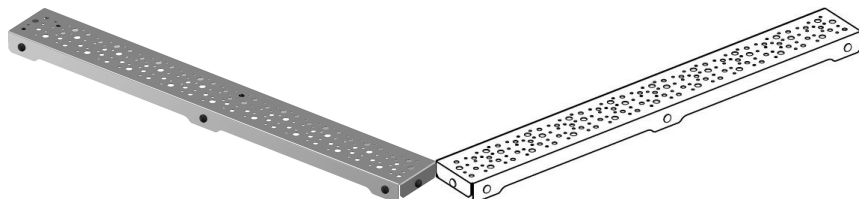

Uponor Aqua Ambient ulaz za tuš, rešetka spot / silver 1000mm

1136421

- dizajn rešetke: tačkasti
- kompatibilno sa ulazima za tuš „srebrnim“
- materijal: polirani nerđajući čelik

Generalne informacije Uponor Aqua Ambient ulaz za tuš, rešetka spot / silver

Specification

- Moderna konstrukcija i dizajn pun stila u različitim veličinama: 600, 700, 800, 900, 1000 mm
- Široki zaptivni prsten (30 mm) koji obezbeđuje dobro spajanje u konstrukciji poda
- Podesiva visina i noge koje mogu da se pričvrste za integraciju u svaku vrstu konstrukcije poda
- Laka instalacija zahvaljujući kompletnosti proizvoda i kompatibilnosti sa sistemom za instalaciju otpadnih voda (dimenzijom cevi za otpadne vode)

Application

- Kanalizacioni sistemi za domaćinstva

Certification

- Tehnička procena prema EN 1253

Uponor Aqua Ambient ulaz za tuš, rešetka spot / silver 1000mm

1136421

**Product code**

Item no EAN	6414900483193
Item no GF	35001136421
Item no GTIN	06414900483193