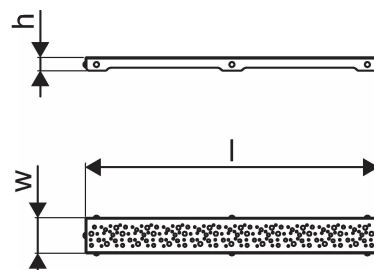

Uponor Aqua Ambient ulaz za tuš, rešetka spot / silver 1000mm

1136421

- dizajn rešetke: tačkasti
- kompatibilno sa ulazima za tuš „srebrnim“
- materijal: polirani nerđajući čelik

Generalne informacije Uponor Aqua Ambient ulaz za tuš, rešetka spot / silver

Specification

- Moderna konstrukcija i dizajn pun stila u različitim veličinama: 600, 700, 800, 900, 1000 mm
- Široki zaptivni prsten (30 mm) koji obezbeđuje dobro spajanje u konstrukciji poda
- Podesiva visina i noge koje mogu da se pričvrste za integraciju u svaku vrstu konstrukcije poda
- Laka instalacija zahvaljujući kompletnosti proizvoda i kompatibilnosti sa sistemom za instalaciju otpadnih voda (dimenzijom cevi za otpadne vode)