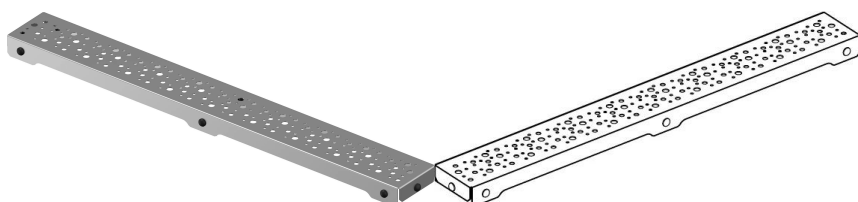

Uponor Aqua Ambient ulaz za tuš, rešetka spot / silver 1000mm

1136421

- dizajn rešetke: tačkasti
- kompatibilno sa ulazima za tuš „srebrnim“
- materijal: polirani nerđajući čelik

Generalne informacije Uponor Aqua Ambient ulaz za tuš, rešetka spot / silver

Specification

- Moderna konstrukcija i dizajn pun stila u različitim veličinama: 600, 700, 800, 900, 1000 mm
- Široki zaptivni prsten (30 mm) koji obezbeđuje dobro spajanje u konstrukciji poda
- Podesiva visina i noge koje mogu da se pričvrste za integraciju u svaku vrstu konstrukcije poda
- Laka instalacija zahvaljujući kompletnosti proizvoda i kompatibilnosti sa sistemom za instalaciju otpadnih voda (dimenzijom cevi za otpadne vode)

Application

- Kanalizacioni sistemi za domaćinstva

Certification

- Tehnička procena prema EN 1253

Uponor Aqua Ambient ulaz za tuš, rešetka spot / silver 1000mm

1136421

**Product code**

Item no EAN	6414900483193
Item no GF	35001136421
Item no GTIN	06414900483193