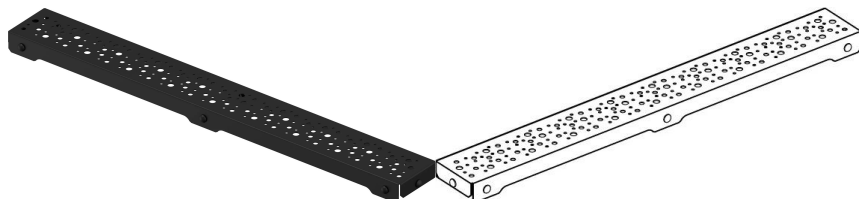

## Uponor Aqua Ambient ulaz za tuš, rešetka spot / black 700mm

1136423

- dizajn rešetke: tačkasti
- kompatibilno sa ulazima za tuš „crnim“
- materijal: polirani nerđajući čelik sa mat crnom plastifikacijom

### Generalne informacije Uponor Aqua Ambient ulaz za tuš, rešetka spot / black

#### Specification

- Moderna konstrukcija i dizajn pun stila u različitim veličinama: 600, 700, 800, 900, 1000 mm
- Široki zaptivni prsten (30 mm) koji obezbeđuje dobro spajanje u konstrukciji poda
- Podesiva visina i noge koje mogu da se pričvrste za integraciju u svaku vrstu konstrukcije poda
- Laka instalacija zahvaljujući kompletnosti proizvoda i kompatibilnosti sa sistemom za instalaciju otpadnih voda (dimenzijom cevi za otpadne vode)

## Uponor Aqua Ambient ulaz za tuš, rešetka spot / black 700mm

1136423

**Product code**

Item no EAN 6414900483216

Item no GTIN 06414900483216

**Dimenzije**

Висина јединице 26.8

Дужина јединице 694