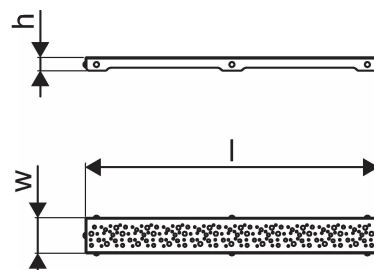

Uponor Aqua Ambient ulaz za tuš, rešetka spot / black 700mm

1136423

- dizajn rešetke: tačkasti
- kompatibilno sa ulazima za tuš „crnim“
- materijal: polirani nerđajući čelik sa mat crnom plastifikacijom

Generalne informacije Uponor Aqua Ambient ulaz za tuš, rešetka spot / black

Specification

- Moderna konstrukcija i dizajn pun stila u različitim veličinama: 600, 700, 800, 900, 1000 mm
- Široki zaptivni prsten (30 mm) koji obezbeđuje dobro spajanje u konstrukciji poda
- Podesiva visina i noge koje mogu da se pričvrste za integraciju u svaku vrstu konstrukcije poda
- Laka instalacija zahvaljujući kompletnosti proizvoda i kompatibilnosti sa sistemom za instalaciju otpadnih voda (dimenzijom cevi za otpadne vode)

Application

- Kanalizacioni sistemi za domaćinstva

Certification

- Tehnička procena prema EN 1253