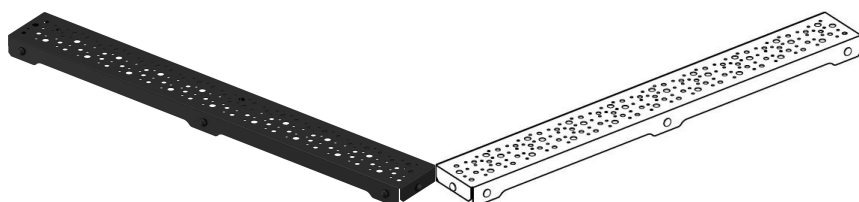

## Uponor Aqua Ambient ulaz za tuš, rešetka spot / black 700mm

1136423

- dizajn rešetke: tačkasti
- kompatibilno sa ulazima za tuš „crnim“
- materijal: polirani nerđajući čelik sa mat crnom plastifikacijom

### Generalne informacije Uponor Aqua Ambient ulaz za tuš, rešetka spot / black

#### Specification

- Moderna konstrukcija i dizajn pun stila u različitim veličinama: 600, 700, 800, 900, 1000 mm
- Široki zaptivni prsten (30 mm) koji obezbeđuje dobro spajanje u konstrukciji poda
- Podesiva visina i noge koje mogu da se pričvrste za integraciju u svaku vrstu konstrukcije poda
- Laka instalacija zahvaljujući kompletnosti proizvoda i kompatibilnosti sa sistemom za instalaciju otpadnih voda (dimenzijom cevi za otpadne vode)

## Uponor Aqua Ambient ulaz za tuš, rešetka spot / black 700mm

1136423

**Product code**

Item no EAN 6414900483216

Item no GTIN 06414900483216

**Dimenzije**

Висина јединице 26.8

Дужина јединице 694