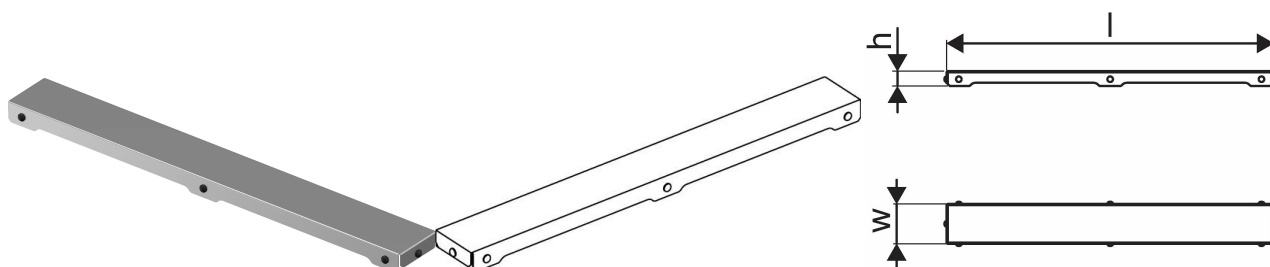

Uponor Aqua Ambient ulaz za tuš, rešetka plain / silver 600mm

1136427

- dizajn rešetke: ravni
- kompatibilno sa ulazima za tuš „srebrnim“
- materijal: polirani nerđajući čelik

Generalne informacije Uponor Aqua Ambient ulaz za tuš, rešetka plain / silver

Specification

- Moderna konstrukcija i dizajn pun stila u različitim veličinama: 600, 700, 800, 900, 1000 mm
- Široki zaptivni prsten (30 mm) koji obezbeđuje dobro spajanje u konstrukciji poda
- Podesiva visina i noge koje mogu da se pričvrste za integraciju u svaku vrstu konstrukcije poda
- Laka instalacija zahvaljujući kompletnosti proizvoda i kompatibilnosti sa sistemom za instalaciju otpadnih voda (dimenzijom cevi za otpadne vode)

Application

- Kanalizacioni sistemi za domaćinstva

Certification

- Tehnička procena prema EN 1253

Uponor Aqua Ambient ulaz za tuš, rešetka plain / silver 600mm

1136427

**Product code**

Item no EAN 6414900483254

Item no GTIN 06414900483254

Dimenzije

Висина јединице 26.8

Дужина јединице 594

Тежина јединице 0,5

Ширина јединице ставке 77

Item_UOM kom

Measurements