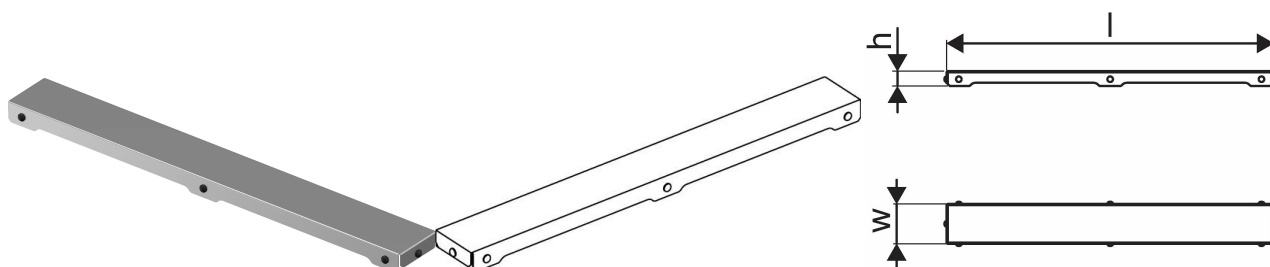

Uponor Aqua Ambient ulaz za tuš, rešetka plain / silver 1000mm

1136431

- dizajn rešetke: ravni
- kompatibilno sa ulazima za tuš „srebrnim“
- materijal: polirani nerđajući čelik

Generalne informacije Uponor Aqua Ambient ulaz za tuš, rešetka plain / silver

Specification

- Moderna konstrukcija i dizajn pun stila u različitim veličinama: 600, 700, 800, 900, 1000 mm
- Široki zaptivni prsten (30 mm) koji obezbeđuje dobro spajanje u konstrukciji poda
- Podesiva visina i noge koje mogu da se pričvrste za integraciju u svaku vrstu konstrukcije poda
- Laka instalacija zahvaljujući kompletnosti proizvoda i kompatibilnosti sa sistemom za instalaciju otpadnih voda (dimenzijom cevi za otpadne vode)

Application

- Kanalizacioni sistemi za domaćinstva

Certification

- Tehnička procena prema EN 1253

Uponor Aqua Ambient ulaz za tuš, rešetka plain / silver 1000mm

1136431

**Product code**

Item no EAN 6414900483292

Item no GTIN 06414900483292

Dimenzije

Висина јединице 26.8

Дужина јединице 994

Тежина јединице 0,83

Ширина јединице ставке 77

Item_UOM kom

Measurements