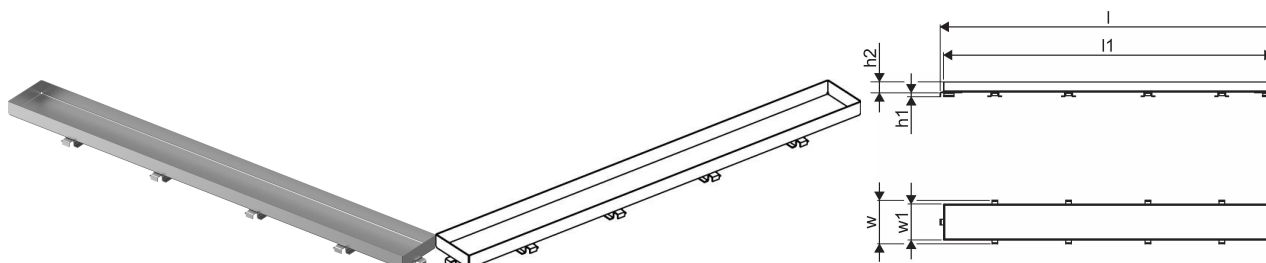

Uponor Aqua Ambient ulaz za tuš, rešetka stone / silver 800mm

1136439

- dizajn rešetke: kameni
- kompatibilno sa ulazima za tuš „srebrnim“
- materijal: polirani nerđajući čelik

Generalne informacije Uponor Aqua Ambient ulaz za tuš, rešetka stone / silver

Specification

- Moderna konstrukcija i dizajn pun stila u različitim veličinama: 600, 700, 800, 900, 1000 mm
- Široki zaptivni prsten (30 mm) koji obezbeđuje dobro spajanje u konstrukciji poda
- Podesiva visina i noge koje mogu da se pričvrste za integraciju u svaku vrstu konstrukcije poda
- Laka instalacija zahvaljujući kompletnosti proizvoda i kompatibilnosti sa sistemom za instalaciju otpadnih voda (dimenzijom cevi za otpadne vode)

Item no GTIN 06414900483377

Dimenzije

Висина јединице 26.8

Дужина јединице 794

Тежина јединице 0,67

Ширина јединице ставке 77

Item_UOM kom

Packaging