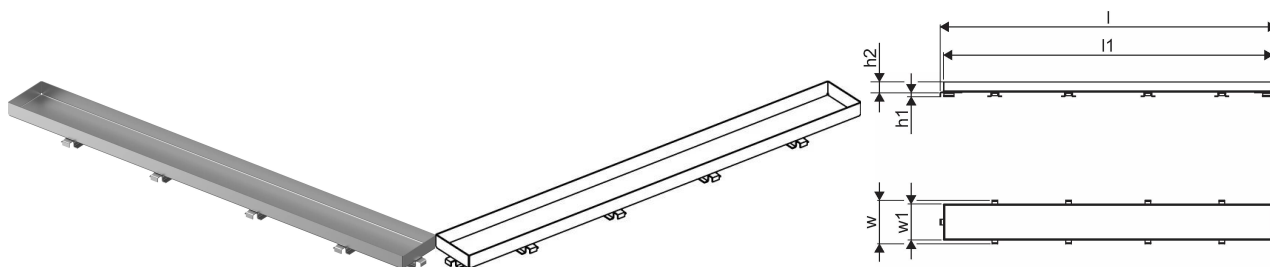

Uponor Aqua Ambient ulaz za tuš, rešetka stone / silver 900mm

1136440

- dizajn rešetke: kameni
- kompatibilno sa ulazima za tuš „srebrnim“
- materijal: polirani nerđajući čelik

Generalne informacije Uponor Aqua Ambient ulaz za tuš, rešetka stone / silver

Specification

- Moderna konstrukcija i dizajn pun stila u različitim veličinama: 600, 700, 800, 900, 1000 mm
- Široki zaptivni prsten (30 mm) koji obezbeđuje dobro spajanje u konstrukciji poda
- Podesiva visina i noge koje mogu da se pričvrste za integraciju u svaku vrstu konstrukcije poda
- Laka instalacija zahvaljujući kompletnosti proizvoda i kompatibilnosti sa sistemom za instalaciju otpadnih voda (dimenzijom cevi za otpadne vode)

Application

- Kanalizacioni sistemi za domaćinstva

Certification

- Tehnička procena prema EN 1253

Uponor Aqua Ambient ulaz za tuš, rešetka stone / silver 900mm

1136440

**Product code**

Item no EAN 6414900483384

Item no GTIN 06414900483384

Dimenzije

Висина јединице 26.8

Дужина јединице 894

Тежина јединице 0,75

Ширина јединице ставке 77

Item_UOM kom

Packaging