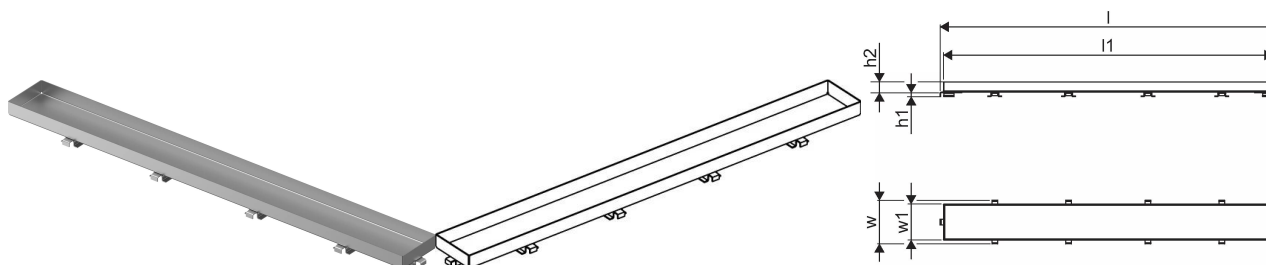

Uponor Aqua Ambient ulaz za tuš, rešetka stone / silver 900mm

1136440

- dizajn rešetke: kameni
- kompatibilno sa ulazima za tuš „srebrnim“
- materijal: polirani nerđajući čelik

Generalne informacije Uponor Aqua Ambient ulaz za tuš, rešetka stone / silver

Specification

- Moderna konstrukcija i dizajn pun stila u različitim veličinama: 600, 700, 800, 900, 1000 mm
- Široki zaptivni prsten (30 mm) koji obezbeđuje dobro spajanje u konstrukciji poda
- Podesiva visina i noge koje mogu da se pričvrste za integraciju u svaku vrstu konstrukcije poda
- Laka instalacija zahvaljujući kompletnosti proizvoda i kompatibilnosti sa sistemom za instalaciju otpadnih voda (dimenzijom cevi za otpadne vode)

Item no GTIN 06414900483384

Dimenzije

Висина јединице 26.8

Дужина јединице 894

Тежина јединице 0,75

Ширина јединице ставке 77

Item_UOM kom

Packaging