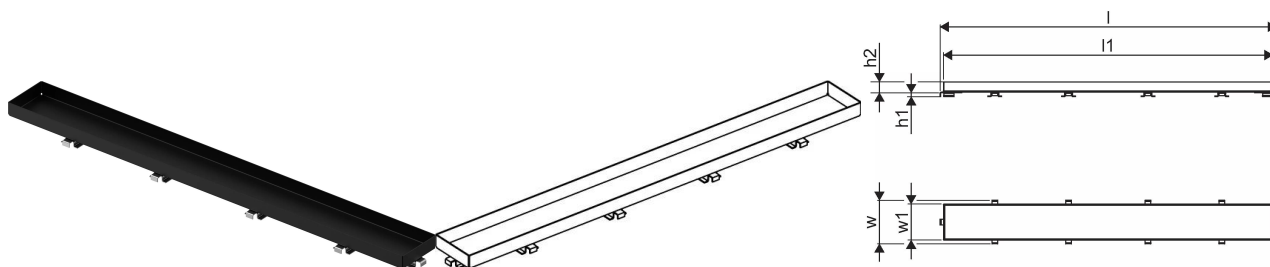

Uponor Aqua Ambient ulaz za tuš, rešetka stone / black 600mm

1136442

Product code

Item no EAN 6414900483407

Item no GTIN 06414900483407

Dimenzije

Висина јединице 26.8

Дужина јединице 594

Тежина јединице 0,5

Ширина јединице ставке 77

Item_UOM kom

Measurements

ЛЕНГТХ_Л 593

Дужина (л1) 581

3 Мерење х1 6,8

3 Мерење х2 19

3 Меасуремент в 76,5

3 Мерење в1 63,5

Packaging

Паковање ГТИН ПЛ1 06414900486125

Паковање ГТИН ПЛ4 06414900325868

Висина паковања ПЛ1 35

Висина паковања ПЛ4 941

Дужина паковања ПЛ1 610

Дужина паковања ПЛ4 1200

Количина паковања ПЛ1 1

Количина паковања ПЛ4 325

Тип паковања ПЛ1 Base_Box

Тип паковања ПЛ4 Pallet

Запремина паковања ПЛ1 0,0023485