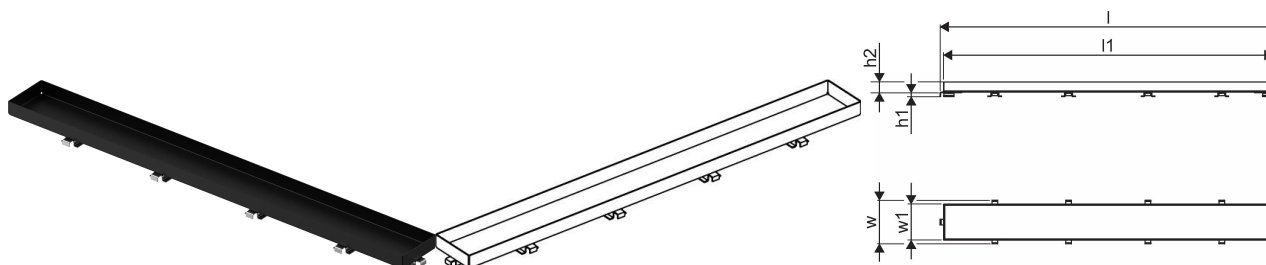

Uponor Aqua Ambient ulaz za tuš, rešetka stone / black 600mm

1136442

- dizajn rešetke: kameni
- kompatibilno sa ulazima za tuš „crnim“
- materijal: polirani nerđajući čelik sa mat crnom plastifikacijom

Generalne informacije Uponor Aqua Ambient ulaz za tuš, rešetka stone / black

Specification

- Moderna konstrukcija i dizajn pun stila u različitim veličinama: 600, 700, 800, 900, 1000 mm
- Široki zaptivni prsten (30 mm) koji obezbeđuje dobro spajanje u konstrukciji poda
- Podesiva visina i noge koje mogu da se pričvrste za integraciju u svaku vrstu konstrukcije poda
- Laka instalacija zahvaljujući kompletnosti proizvoda i kompatibilnosti sa sistemom za instalaciju otpadnih voda (dimenzijom cevi za otpadne vode)

Item no GTIN 06414900483407

Dimenzije

Висина јединице 26.8

Дужина јединице 594

Тежина јединице 0,5

Ширина јединице ставке 77

Item_UOM kom

Measurements

ЛЕНГТХ_Л 593

Дужина (л1) 581

3 Мерење х1 6,8

3 Мерење х2 19

3 Меасуремент в 76,5

3 Мерење в1 63,5

Packaging

Паковање ГТИН ПЛ1 06414900486125