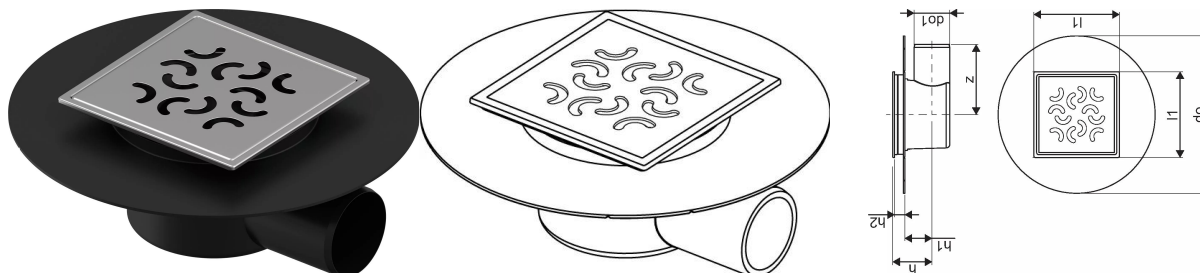

Uponor Aqua Ambient tačkasti ulaz odvoda, koleno super/arco FI 50

1136450

- veza sa kanalizacionim cevima DN 50
- brzina protoka: 0,4 l/s
- za niske konstrukcije poda
- materijal rešetke: nerđajući čelik
- materijal tela: polipropilen

Generalne informacije Uponor Aqua Ambient tačkasti ulaz odvoda, koleno super/arco

Specification

- Moderna konstrukcija i dizajn pun stila u različitim veličinama: 600, 700, 800, 900, 1000 mm
- Široki zaptivni prsten (30 mm) koji obezbeđuje dobro spajanje u konstrukciji poda
- Podesiva visina i noge koje mogu da se pričvrste za integraciju u svaku vrstu konstrukcije poda
- Laka instalacija zahvaljujući kompletnosti proizvoda i kompatibilnosti sa sistemom za instalaciju otpadnih voda (dimenzijom cevi za otpadne vode)

Application

- Kanalizacioni sistemi za domaćinstva

Certification

- Tehnička procena prema EN 1253

Uponor Aqua Ambient tačkasti ulaz odvoda, koleno super/arco FI 50

1136450

Product code

Item no EAN	6414900483483
Item no GF	35001136450
Item no GTIN	06414900483483

Dimenzije

Висина јединице	80
Дужина јединице	220
Тежина јединице	0,42
Ширина јединице ставке	220
Item_UOM	kom

Measurements

Дужина (л1)	120
Оутер Диаметер_до	220
Оутер Диаметер_до1	50
3 Мерење x	55
3 Мерење x1	38
3 Мерење x2	14,5
3	98