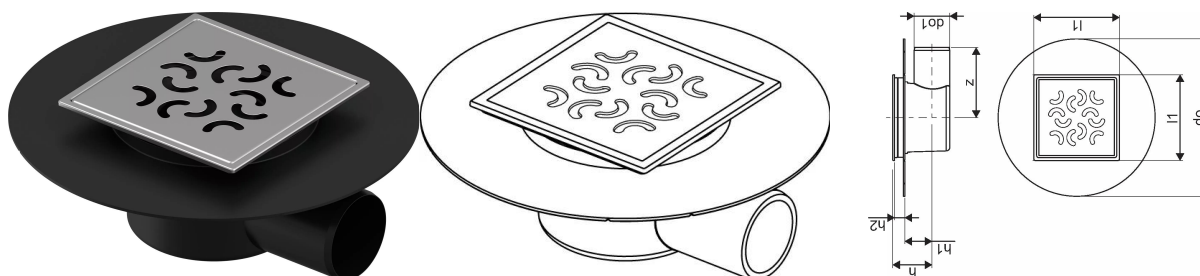

Uponor Aqua Ambient tačkasti ulaz odvoda, koleno super/arco FI 50

1136450

- veza sa kanalizacionim cevima DN 50
- brzina protoka: 0,4 l/s
- za niske konstrukcije poda
- materijal rešetke: nerđajući čelik
- materijal tela: polipropilen

Generalne informacije Uponor Aqua Ambient tačkasti ulaz odvoda, koleno super/arco

Specification

- Moderna konstrukcija i dizajn pun stila u različitim veličinama: 600, 700, 800, 900, 1000 mm
- Široki zaptivni prsten (30 mm) koji obezbeđuje dobro spajanje u konstrukciji poda
- Podesiva visina i noge koje mogu da se pričvrste za integraciju u svaku vrstu konstrukcije poda
- Laka instalacija zahvaljujući kompletnosti proizvoda i kompatibilnosti sa sistemom za instalaciju otpadnih voda (dimenzijom cevi za otpadne vode)

Application

- Kanalizacioni sistemi za domaćinstva

Certification

- Tehnička procena prema EN 1253

Uponor Aqua Ambient tačkasti ulaz odvoda, koleno super/arco FI 50

1136450

Product code

Item no EAN	6414900483483
Item no GF	35001136450
Item no GTIN	06414900483483

Dimenzije

Висина јединице	80
Дужина јединице	220
Тежина јединице	0,42
Ширина јединице ставке	220
Item_UOM	kom

Measurements

Дужина (л1)	120
Оутер Диаметер_до	220
Оутер Диаметер_до1	50
3 Мерење x	55
3 Мерење x1	38
3 Мерење x2	14,5
3	98