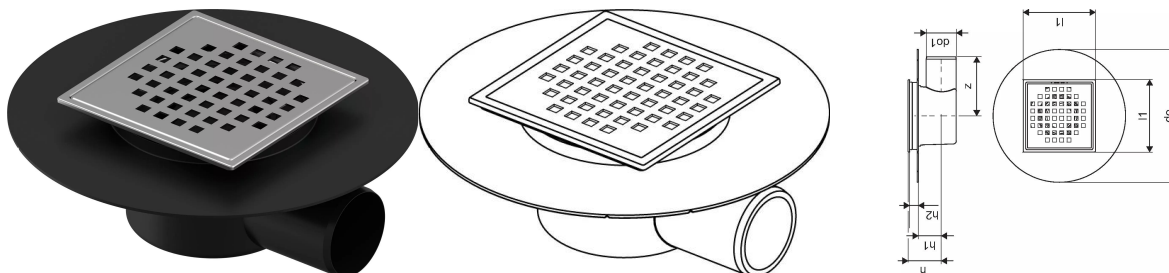

Uponor Aqua Ambient tačkasti ulaz odvoda, koleno super/cube FI 50

1136453

- veza sa kanizacionim cevima DN 50
- brzina protoka: 0,4 l/s
- za niske konstrukcije poda
- materijal rešetke: nerđajući čelik
- materijal tela: polipropilen

Generalne informacije Uponor Aqua Ambient tačkasti ulaz odvoda, koleno super/cube

Specification

- Moderna konstrukcija i dizajn pun stila u različitim veličinama: 600, 700, 800, 900, 1000 mm
- Široki zaptivni prsten (30 mm) koji obezbeđuje dobro spajanje u konstrukciji poda
- Podesiva visina i noge koje mogu da se pričvrste za integraciju u svaku vrstu konstrukcije poda
- Laka instalacija zahvaljujući kompletnosti proizvoda i kompatibilnosti sa sistemom za instalaciju otpadnih voda (dimenzijom cevi za otpadne vode)

Application

- Kanizacioni sistemi za domaćinstva

Certification

- Tehnička procena prema EN 1253

Uponor Aqua Ambient tačkasti ulaz odvoda, koleno super/cube FI 50

1136453

**Product code**

Item no EAN	6414900483513
Item no GF	35001136453
Item no GTIN	06414900483513

Dimenzije

Висина јединице	80
Дужина јединице	220
Тежина јединице	0,42
Ширина јединице ставке	220
Item_UOM	kom

Measurements

Дужина (л1)	120
Оутер Диаметер_до	220
Оутер Диаметер_до1	50
3 Мерење x	55
3 Мерење x1	38
3 Мерење x2	14,5
3	98