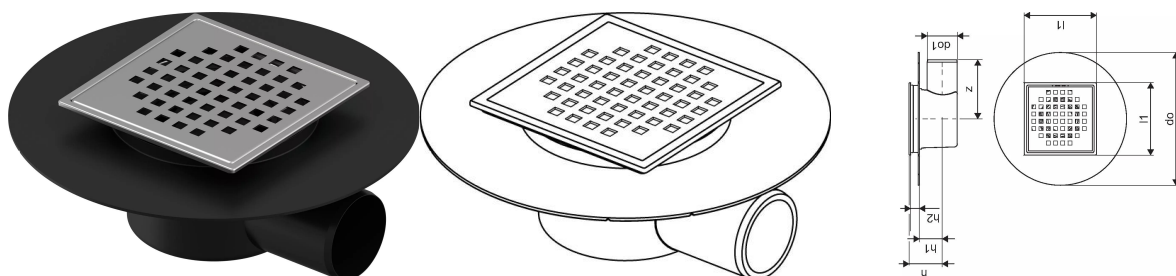

Uponor Aqua Ambient tačkasti ulaz odvoda, koleno super/cube FI 50

1136453

- veza sa kanizacionim cevima DN 50
- brzina protoka: 0,4 l/s
- za niske konstrukcije poda
- materijal rešetke: nerđajući čelik
- materijal tela: polipropilen

Generalne informacije Uponor Aqua Ambient tačkasti ulaz odvoda, koleno super/cube

Specification

- Moderna konstrukcija i dizajn pun stila u različitim veličinama: 600, 700, 800, 900, 1000 mm
- Široki zaptivni prsten (30 mm) koji obezbeđuje dobro spajanje u konstrukciji poda
- Podesiva visina i noge koje mogu da se pričvrste za integraciju u svaku vrstu konstrukcije poda
- Laka instalacija zahvaljujući kompletnosti proizvoda i kompatibilnosti sa sistemom za instalaciju otpadnih voda (dimenzijom cevi za otpadne vode)

Application

- Kanizacioni sistemi za domaćinstva

Certification

- Tehnička procena prema EN 1253

Uponor Aqua Ambient tačkasti ulaz odvoda, koleno super/cube FI 50

1136453

**Product code**

Item no EAN	6414900483513
Item no GF	35001136453
Item no GTIN	06414900483513

Dimenzije

Висина јединице	80
Дужина јединице	220
Тежина јединице	0,42
Ширина јединице ставке	220
Item_UOM	kom

Measurements

Дужина (л1)	120
Оутер Диаметер_до	220
Оутер Диаметер_до1	50
3 Мерење x	55
3 Мерење x1	38
3 Мерење x2	14,5
3	98