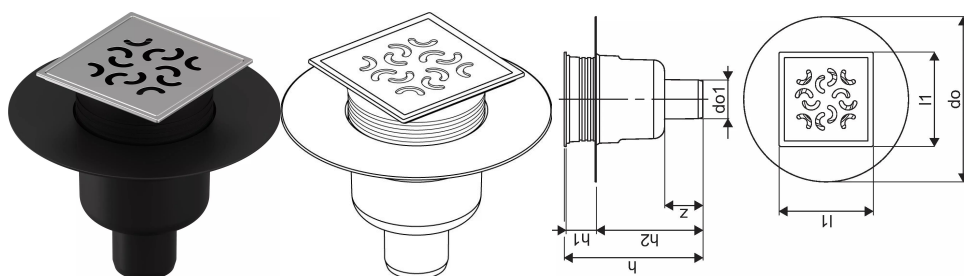

Uponor Aqua Ambient tačkasti ulaz odvoda, nadole classic/arco FI 50

1136462

- veza sa kanalizacionim cevima DN 50
- brzina protoka: 0,8 l/s
- materijal rešetke: nerđajući čelik
- materijal tela: polipropilen

Generalne informacije Uponor Aqua Ambient tačkasti ulaz odvoda, nadole classic/arco

Specification

- Moderna konstrukcija i dizajn pun stila u različitim veličinama: 600, 700, 800, 900, 1000 mm
- Široki zaptivni prsten (30 mm) koji obezbeđuje dobro spajanje u konstrukciji poda
- Podesiva visina i noge koje mogu da se pričvrste za integraciju u svaku vrstu konstrukcije poda
- Laka instalacija zahvaljujući kompletnosti proizvoda i kompatibilnosti sa sistemom za instalaciju otpadnih voda (dimenzijom cevi za otpadne vode)

Application

- Kanalizacioni sistemi za domaćinstva

Certification

- Tehnička procena prema EN 1253

Uponor Aqua Ambient tačkasti ulaz odvoda, nadole classic/arco FI 50

1136462

**Product code**

Item no EAN	6414900483612
Item no GF	35001136462
Item no GTIN	06414900483612

Dimenzije

Висина јединице	137,5
Дужина јединице	210
Тежина јединице	0,35
Ширина јединице ставке	210
Item_UOM	kom

Measurements

Дужина (л1)	120
Оутер Диаметер_до	210
Оутер Диаметер_до1	49,2
3 Мерење x	176,8
3 Мерење x1	38,4
3 Мерење x2	135,9
3	48,7