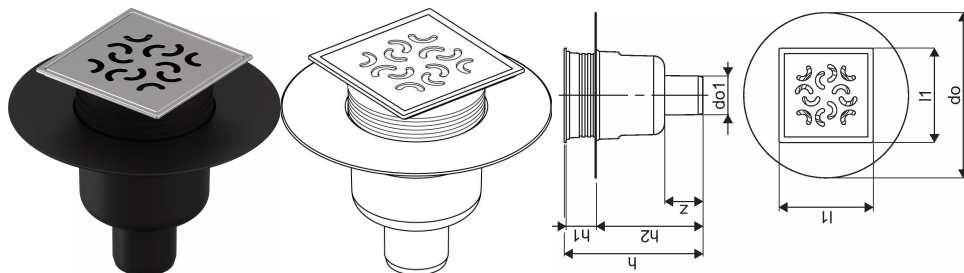

Uponor Aqua Ambient tačkasti ulaz odvoda, nadole classic/arco FI 50

1136462

- veza sa kanalizacionim cevima DN 50
- brzina protoka: 0,8 l/s
- materijal rešetke: nerđajući čelik
- materijal tela: polipropilen

Generalne informacije Uponor Aqua Ambient tačkasti ulaz odvoda, nadole classic/arco

Specification

- Moderna konstrukcija i dizajn pun stila u različitim veličinama: 600, 700, 800, 900, 1000 mm
- Široki zaptivni prsten (30 mm) koji obezbeđuje dobro spajanje u konstrukciji poda
- Podesiva visina i noge koje mogu da se pričvrste za integraciju u svaku vrstu konstrukcije poda
- Laka instalacija zahvaljujući kompletnosti proizvoda i kompatibilnosti sa sistemom za instalaciju otpadnih voda (dimenzijom cevi za otpadne vode)

Application

- Kanalizacioni sistemi za domaćinstva

Certification

- Tehnička procena prema EN 1253

Uponor Aqua Ambient tačkasti ulaz odvoda, nadole classic/arco FI 50

1136462

**Product code**

Item no EAN	6414900483612
Item no GF	35001136462
Item no GTIN	06414900483612

Dimenzije

Висина јединице	137,5
Дужина јединице	210
Тежина јединице	0,35
Ширина јединице ставке	210
Item_UOM	kom

Measurements

Дужина (л1)	120
Оутер Диаметер_до	210
Оутер Диаметер_до1	49,2
3 Мерење x	176,8
3 Мерење x1	38,4
3 Мерење x2	135,9
3	48,7