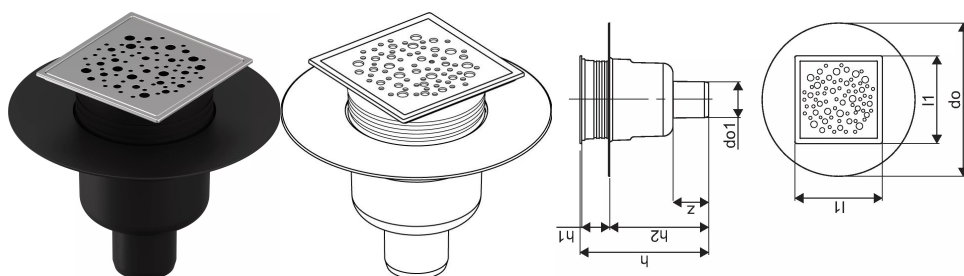

Uponor Aqua Ambient tačkasti ulaz odvoda, nadole classic/spot FI 50

1136463

Product code

Item no EAN	6414900483629
Item no GF	35001136463
Item no GTIN	06414900483629

Dimenzije

Висина јединице	137,5
Дужина јединице	210
Тежина јединице	0,35
Ширина јединице ставке	210
Item_UOM	kom

Measurements

Дужина (л1)	120
Оутер Диаметер_до	210
Оутер Диаметер_до1	49
3 Мерење x	176,8
3 Мерење x1	38,4
3 Мерење x2	135,9
3	48,7

Packaging

Паковање ГТИН ПЛ1	06414900369473
Паковање ГТИН ПЛ4	06414900370110
Висина паковања ПЛ1	155
Висина паковања ПЛ4	1940
Дужина паковања ПЛ1	230
Дужина паковања ПЛ4	1200
Количина паковања ПЛ1	1
Количина паковања ПЛ4	180
Тип паковања ПЛ1	Base_Box