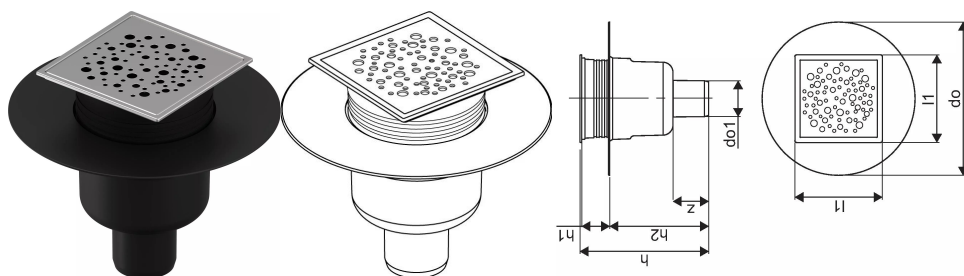

## Uponor Aqua Ambient tačkasti ulaz odvoda, nadole classic/spot FI 50

### 1136463

- veza sa kanalizacionim cevima DN 50
- brzina protoka: 0,8 l/s
- materijal rešetke: nerđajući čelik
- materijal tela: polipropilen

### Generalne informacije Uponor Aqua Ambient tačkasti ulaz odvoda, nadole classic/spot

#### Specification

- Moderna konstrukcija i dizajn pun stila u različitim veličinama: 600, 700, 800, 900, 1000 mm
- Široki zaptivni prsten (30 mm) koji obezbeđuje dobro spajanje u konstrukciji poda
- Podesiva visina i noge koje mogu da se pričvrste za integraciju u svaku vrstu konstrukcije poda
- Laka instalacija zahvaljujući kompletnosti proizvoda i kompatibilnosti sa sistemom za instalaciju otpadnih voda (dimenzijom cevi za otpadne vode)