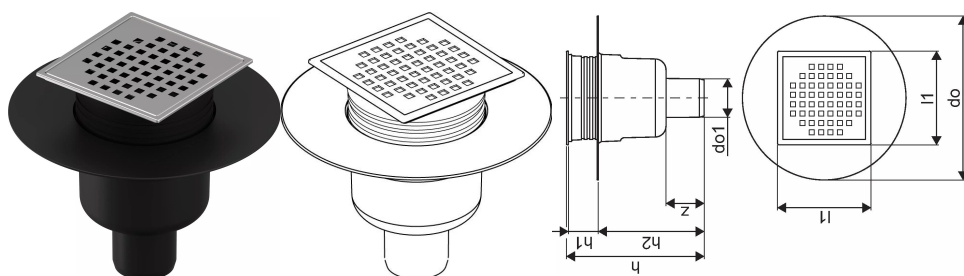

Uponor Aqua Ambient tačkasti ulaz odvoda, nadole classic/cube FI 50

1136464

- veza sa kanalizacionim cevima DN 50
- brzina protoka: 0,8 l/s
- materijal rešetke: nerđajući čelik
- materijal tela: polipropilen

Generalne informacije Uponor Aqua Ambient tačkasti ulaz odvoda, nadole classic/cube

Specification

- Moderna konstrukcija i dizajn pun stila u različitim veličinama: 600, 700, 800, 900, 1000 mm
- Široki zaptivni prsten (30 mm) koji obezbeđuje dobro spajanje u konstrukciji poda
- Podesiva visina i noge koje mogu da se pričvrste za integraciju u svaku vrstu konstrukcije poda
- Laka instalacija zahvaljujući kompletnosti proizvoda i kompatibilnosti sa sistemom za instalaciju otpadnih voda (dimenzijom cevi za otpadne vode)

Application

- Kanalizacioni sistemi za domaćinstva

Certification

- Tehnička procena prema EN 1253

Uponor Aqua Ambient tačkasti ulaz odvoda, nadole classic/cube FI 50

1136464

**Product code**

Item no EAN	6414900483636
Item no GF	35001136464
Item no GTIN	06414900483636

Dimenzije

Висина јединице	137,5
Дужина јединице	210
Тежина јединице	0,35
Ширина јединице ставке	210
Item_UOM	kom

Measurements

Дужина (л1)	120
Оутер Диаметер_до	210
Оутер Диаметер_до1	49
3 Мерење x	176,8
3 Мерење x1	38,4
3 Мерење x2	135,9
3	48,7