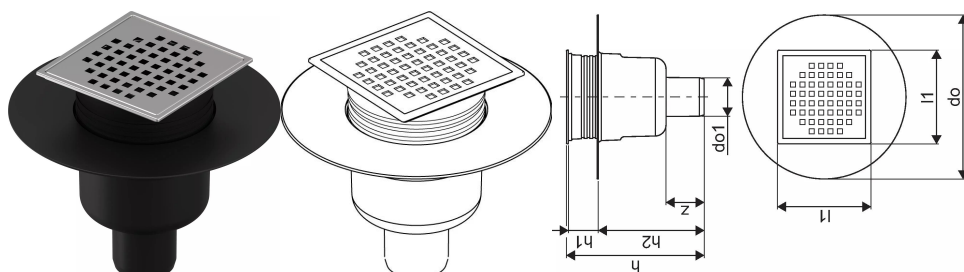

Uponor Aqua Ambient tačkasti ulaz odvoda, nadole classic/cube FI 50

1136464

- veza sa kanalizacionim cevima DN 50
- brzina protoka: 0,8 l/s
- materijal rešetke: nerđajući čelik
- materijal tela: polipropilen

Generalne informacije Uponor Aqua Ambient tačkasti ulaz odvoda, nadole classic/cube

Specification

- Moderna konstrukcija i dizajn pun stila u različitim veličinama: 600, 700, 800, 900, 1000 mm
- Široki zaptivni prsten (30 mm) koji obezbeđuje dobro spajanje u konstrukciji poda
- Podesiva visina i noge koje mogu da se pričvrste za integraciju u svaku vrstu konstrukcije poda
- Laka instalacija zahvaljujući kompletnosti proizvoda i kompatibilnosti sa sistemom za instalaciju otpadnih voda (dimenzijom cevi za otpadne vode)

Application

- Kanalizacioni sistemi za domaćinstva

Certification

- Tehnička procena prema EN 1253

Uponor Aqua Ambient tačkasti ulaz odvoda, nadole classic/cube FI 50

1136464

**Product code**

Item no EAN	6414900483636
Item no GF	35001136464
Item no GTIN	06414900483636

Dimenzije

Висина јединице	137,5
Дужина јединице	210
Тежина јединице	0,35
Ширина јединице ставке	210
Item_UOM	kom

Measurements

Дужина (л1)	120
Оутер Диаметер_до	210
Оутер Диаметер_до1	49
3 Мерење x	176,8
3 Мерење x1	38,4
3 Мерење x2	135,9
3	48,7