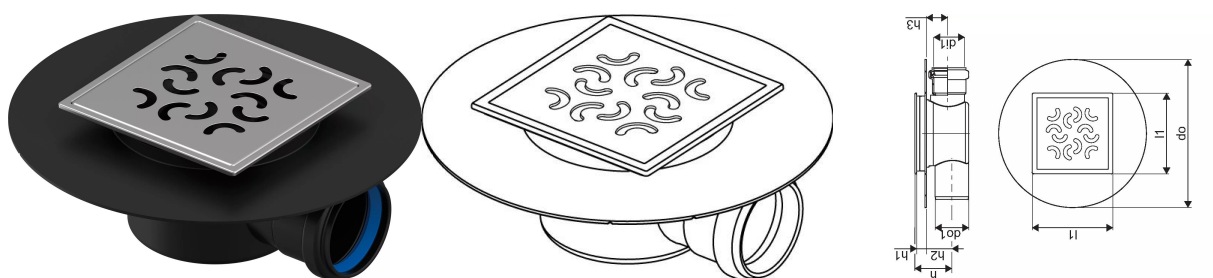

Uponor Aqua Ambient tačkasti ulaz odvoda, prolazni super/arco FI 50

1136465

- veza sa kanalizacionim cevima DN 50
- brzina protoka: 0,4 l/s
- za niske konstrukcije poda
- materijal rešetke: nerđajući čelik
- materijal tela: polipropilen

Generalne informacije Uponor Aqua Ambient tačkasti ulaz odvoda, prolazni super/arco

Specification

- Moderna konstrukcija i dizajn pun stila u različitim veličinama: 600, 700, 800, 900, 1000 mm
- Široki zaptivni prsten (30 mm) koji obezbeđuje dobro spajanje u konstrukciji poda
- Podesiva visina i noge koje mogu da se pričvrste za integraciju u svaku vrstu konstrukcije poda
- Laka instalacija zahvaljujući kompletnosti proizvoda i kompatibilnosti sa sistemom za instalaciju otpadnih voda (dimenzijom cevi za otpadne vode)

Application

- Kanalizacioni sistemi za domaćinstva

Certification

- Tehnička procena prema EN 1253

Uponor Aqua Ambient tačkasti ulaz odvoda, prolazni super/arco FI 50

1136465

Measurements

Унутрашњи_пречник_ди1	45,7
Дужина (л1)	120
Оутер Диаметер_до	220
Оутер Диаметер_до1	50
3 Мерење х	55
3 Мерење х1	38
3 Мерење х2	38

Product code

Item no EAN	6414900483643
Item no GF	35001136465
Item no GTIN	06414900483643

Dimenzije

Висина јединице	80
Дужина јединице	220
Тежина јединице	0,42
Ширина јединице ставке	220
Item_UOM	kom

Packaging