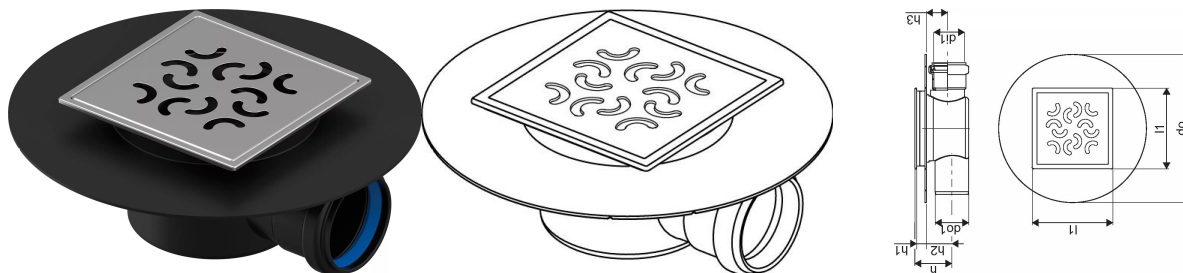

Uponor Aqua Ambient tačkasti ulaz odvoda, prolazni super/arco FI 50

1136465

- veza sa kanalizacionim cevima DN 50
- brzina protoka: 0,4 l/s
- za niske konstrukcije poda
- materijal rešetke: nerđajući čelik
- materijal tela: polipropilen

Generalne informacije Uponor Aqua Ambient tačkasti ulaz odvoda, prolazni super/arco

Specification

- Moderna konstrukcija i dizajn pun stila u različitim veličinama: 600, 700, 800, 900, 1000 mm
- Široki zaptivni prsten (30 mm) koji obezbeđuje dobro spajanje u konstrukciji poda
- Podesiva visina i noge koje mogu da se pričvrste za integraciju u svaku vrstu konstrukcije poda
- Laka instalacija zahvaljujući kompletnosti proizvoda i kompatibilnosti sa sistemom za instalaciju otpadnih voda (dimenzijom cevi za otpadne vode)

Application

- Kanalizacioni sistemi za domaćinstva

Certification

- Tehnička procena prema EN 1253

Uponor Aqua Ambient tačkasti ulaz odvoda, prolazni super/arco FI 50

1136465

Measurements

Унутрашњи_пречник_ди1	45,7
Дужина (л1)	120
Оутер Диаметер_до	220
Оутер Диаметер_до1	50
3 Мерење х	55
3 Мерење х1	38
3 Мерење х2	38

Product code

Item no EAN	6414900483643
Item no GF	35001136465
Item no GTIN	06414900483643

Dimenzije

Висина јединице	80
Дужина јединице	220
Тежина јединице	0,42
Ширина јединице ставке	220
Item_UOM	kom

Packaging