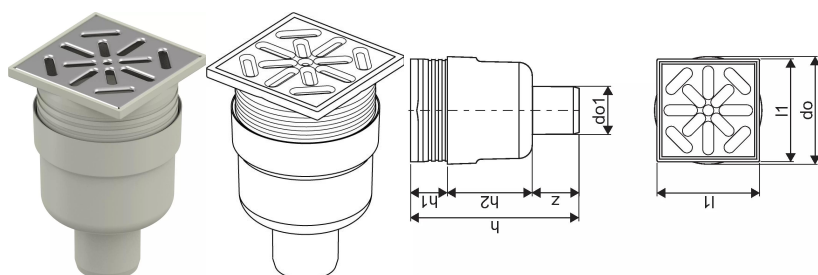

## Uponor Aqua Ambient tačkasti ulaz odvoda, nadole standard 100mmx100mm FI 50

1136469

- veza sa kanalizacionim cevima DN 50 ili DN 110
- brzina protoka: DN 50 0,8 l/s, DN 110 1,4 l/s
- materijal rešetke: nerđajući čelik
- materijal tela: polipropilen

#### Specification

- Moderna konstrukcija i dizajn pun stila u različitim veličinama: 600, 700, 800, 900, 1000 mm
- Široki zaptivni prsten (30 mm) koji obezbeđuje dobro spajanje u konstrukciji poda
- Podesiva visina i noge koje mogu da se pričvrste za integraciju u svaku vrstu konstrukcije poda
- Laka instalacija zahvaljujući kompletnosti proizvoda i kompatibilnosti sa sistemom za instalaciju otpadnih voda (dimenzijom cevi za otpadne vode)

### Measurements

Дужина (л1)	107
Оутер Диаметер_до	112
Оутер Диаметер_до1	50
3 Мерење x	175,8
3 Мерење x1	38,5
3 Мерење x2	88,5
3	49