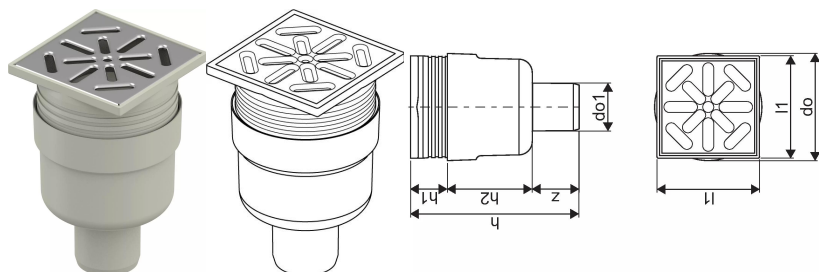

Uponor Aqua Ambient tačkasti ulaz odvoda, nadole standard 100mmx100mm FI 50

1136469

Product code

Item no EAN	6414900483681
Item no GF	35001136469
Item no GTIN	06414900483681

Dimenzije

Висина јединице	137.5
Дужина јединице	107.4
Тежина јединице	0,35
Ширина јединице ставке	107.4
Item_UOM	kom

Measurements

Дужина (л1)	107
Оутер Диаметер_до	112
Оутер Диаметер_до1	50
3 Мерење x	175,8
3 Мерење x1	38,5
3 Мерење x2	88,5
3	49

Packaging

Паковање ГТИН ПЛ1	06414900369404
Паковање ГТИН ПЛ4	06414900325905
Висина паковања ПЛ1	155
Висина паковања ПЛ4	1308
Дужина паковања ПЛ1	165
Дужина паковања ПЛ4	1200
Количина паковања ПЛ1	1
Количина паковања ПЛ4	336