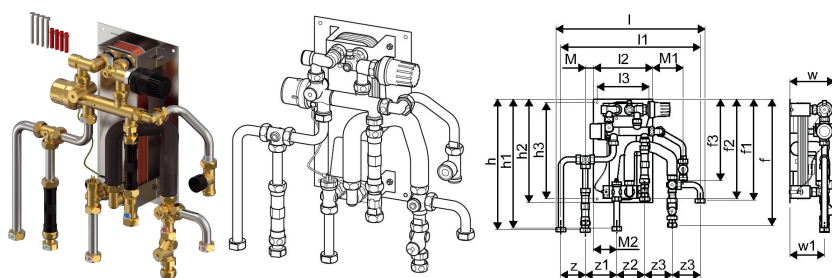

### 1137643

- Kompaktna RC verzija za toplu vodu za domaćinstvo i direktno grejanje sa priključkom za radiator (bez kola mešanja).
- Šifre za dimenzionisanje:
- 12, 15, 17 – indikacija kapaciteta tople vode za domaćinstvo (l/min)
- CB – izmenjivač toplote od nerđajućeg čelika lemljen bakrom za pripremu tople vode za domaćinstvo
- BP – funkcija predgrevanja dovodnih vodova
- TL – termostatski graničnik temperature za toplu vodu za domaćinstvo sa potopnim senzorom
- ZV – zonski ventil u povratnom vodu stambenog kola grejanja bez aktuatora
- ZM - cirkulacioni modul za toplu vodu za domaćinstvo sa sigurnosnim ventilom, cirkulacionom pumpom i regulatorom diferencijalnog pritiska