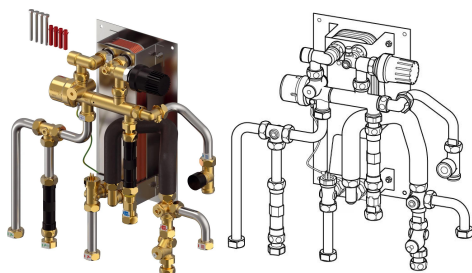

Uponor Combi Port M-XS Toplotni interfejs RC 12 EX CB TL ZV

1137643

Status

Item Available From date

2024-01-01

Product code

Item no EAN

6414900370318

Item no GTIN

06414900370318

Dimenzije

Висина јединице

159

Дужина јединице

445

Тежина јединице

10

Ширина јединице ставке

495

Item_UOM

kom

Packaging

Паковање ГТИН ПЛ1

06414900382144

Паковање ГТИН ПЛ4

06414900500470

Висина паковања ПЛ1

170

Висина паковања ПЛ4

865

Дужина паковања ПЛ1

650

Дужина паковања ПЛ4

1200

Количина паковања ПЛ1

1

Количина паковања ПЛ4

10

Тип паковања ПЛ1

Base_Box

Тип паковања ПЛ4

Pallet

Запремина паковања ПЛ1

0,06409

Запремина паковања ПЛ4

0,8304

Тежина паковања ПЛ1

11

Тежина паковања ПЛ4

130

Ширина паковања ПЛ1

580

Ширина паковања ПЛ4

800