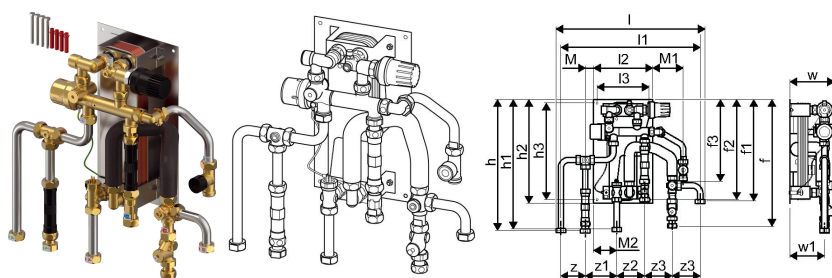

Uponor Combi Port M-XS Toplotni interfejs RC 12 EX CB TL ZV

1137643

Status

Item Available From date

2024-01-01

Product code

Item no EAN

6414900370318

Item no GTIN

06414900370318

Dimenzije

Висина јединице

159

Дужина јединице

445

Тежина јединице

10

Ширина јединице ставке

495

Item_UOM

kom

Packaging

Паковање ГТИН ПЛ1

06414900382144

Паковање ГТИН ПЛ4

06414900500470

Висина паковања ПЛ1

170

Висина паковања ПЛ4

865

Дужина паковања ПЛ1

650

Дужина паковања ПЛ4

1200

Количина паковања ПЛ1

1

Количина паковања ПЛ4

10

Тип паковања ПЛ1

Base_Box

Тип паковања ПЛ4

Pallet

Запремина паковања ПЛ1

0,06409

Запремина паковања ПЛ4

0,8304

Тежина паковања ПЛ1

11

Тежина паковања ПЛ4

130

Ширина паковања ПЛ1

580

Ширина паковања ПЛ4

800