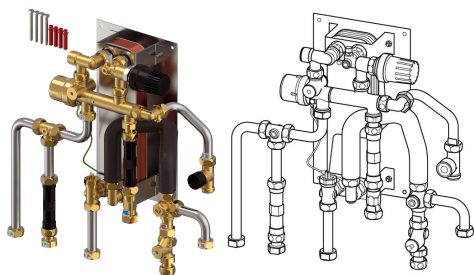

## Uponor Combi Port M-XS Toplotni interfejs RC 12 EX CB TL ZV

**1137643**

- Kompaktna RC verzija za toplu vodu za domaćinstvo i direktno grejanje sa priključkom za radiator (bez kola mešanja).
- Šifre za dimenzionisanje:
- 12, 15, 17 – indikacija kapaciteta tople vode za domaćinstvo (l/min)
- CB – izmenjivač toplote od nerđajućeg čelika lemljen bakrom za pripremu tople vode za domaćinstvo
- BP – funkcija predgrevanja dovodnih vodova
- TL – termostatski graničnik temperature za toplu vodu za domaćinstvo sa potopnim senzorom
- ZV – zonski ventil u povratnom vodu stambenog kola grejanja bez aktuatora
- ZM - cirkulacioni modul za toplu vodu za domaćinstvo sa sigurnosnim ventilom, cirkulacionom pumpom i regulatorom diferencijalnog pritiska

### Generalne informacije Uponor Combi Port M-XS Toplotni interfejs RC