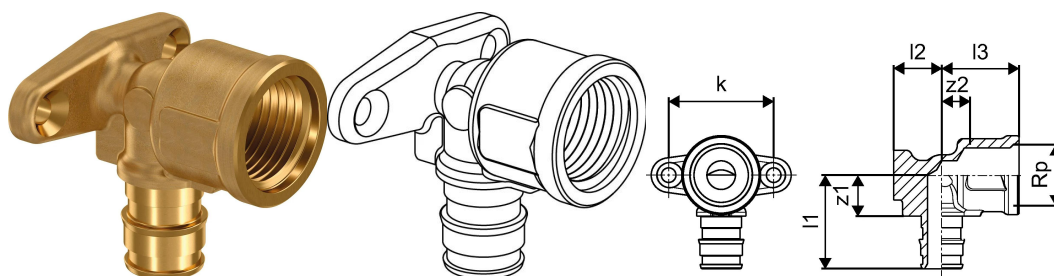

Uponor Smart Aqua slavina, koleno Q&E PL 16-Rp1/2"FT l=43mm

1145641

- Mesingani priključak
- Pakovanje u kartonskoj kutiji

Generalne informacije Uponor Smart Aqua slavina, koleno Q&E PL

Specification

- Završne kutije sa kolenima za vodootpornu vezu sa Uponor PE-Xa cevima i Uponor cevovodima
- Vodootporno prema NT VVS 129
- Metalni priključci su napravljeni od kvalitetnog DR mesinga
- Plastični priključci su napravljeni od polifenolsulfona
- PPM razvodne cevi sa bajonetskim navojima
- Dobijaju se i Q&E prstenovi

Application

- Vodootporne instalacije za sprečavanje šteta u slučaju curenja
- Sve vrste instalacija gde je potrebna vodootporna veza između cevi i cevovoda

Uponor Smart Aqua slavina, koleno Q&E PL 16-Rp1/2"FT l=43mm

1145641

**Measurements**

Женски навој Rp	1/2
Дужина (л1)	32
Дужина (л2)	16,5
Дужина (л3)	26,5
3 Мерење к	36
z1	14
32	9,7

Status

Item Available From date	2025-01-01
--------------------------	------------

Product code