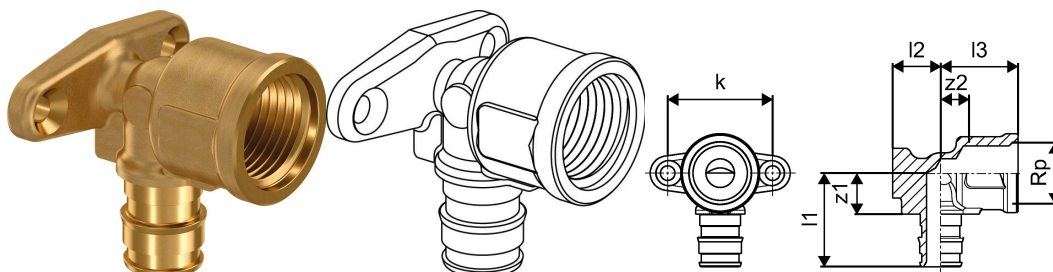

Uponor Smart Aqua slavina, koleno Q&E PL 16-Rp1/2"FT l=43mm

1145641

- Mesingani priključak
- Pakovanje u kartonskoj kutiji

Generalne informacije Uponor Smart Aqua slavina, koleno Q&E PL

Specification

- Završne kutije sa kolenima za vodootpornu vezu sa Uponor PE-Xa cevima i Uponor cevovodima
- Vodootporno prema NT VVS 129
- Metalni priključci su napravljeni od kvalitetnog DR mesinga
- Plastični priključci su napravljeni od polifenolsulfona
- PPM razvodne cevi sa bajonetskim navojima
- Dobijaju se i Q&E prstenovi

Application

- Vodootporne instalacije za sprečavanje šteta u slučaju curenja
- Sve vrste instalacija gde je potrebna vodootporna veza između cevi i cevovoda

Uponor Smart Aqua slavina, koleno Q&E PL 16-Rp1/2"FT l=43mm

1145641

**Measurements**

Женски навој Rp	1/2
Дужина (л1)	32
Дужина (л2)	16,5
Дужина (л3)	26,5
3 Мерење к	36
z1	14
32	9,7

Status

Item Available From date	2025-01-01
--------------------------	------------

Product code