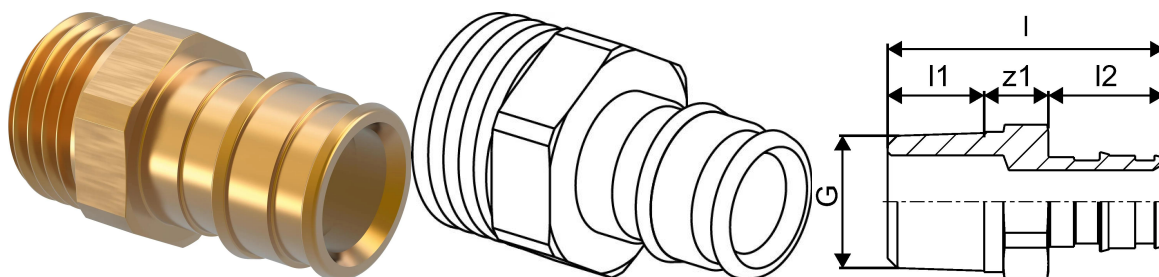

## Uponor Q&E adapter, muški navoj PL 20-G1/2"MT

1145643

- Mesingani priključak
- Pakovanje u kartonskoj kutiji