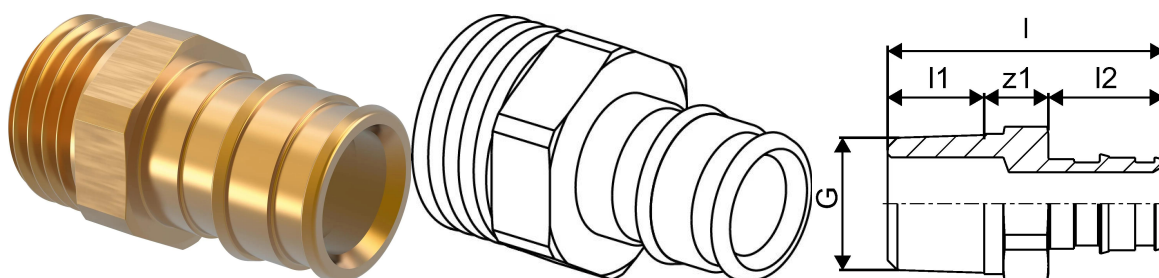

Uponor Q&E adapter, muški navoj PL 20-G1/2"MT

1145643

Measurements

Цилиндриц_тхреад_Г	1/2
ЛЕНГТХ_Л	40
Дужина (л1)	9
Дужина (л2)	22
z1	9

Status

Item Available From date	2025-01-01

Product code

Item no EAN	6414900390811
Item no GF	35001145643
Item no GTIN	06414900390811

Dimenzije

Висина јединице	40
Дужина јединице	22
Тежина јединице	0,049
Ширина јединице ставке	22
Item_UOM	kom

Packaging

Паковање ГТИН ПЛ1	06414900445306
Паковање ГТИН ПЛ3	06414900447522
Паковање ГТИН ПЛ4	06414900447171
Висина паковања ПЛ1	89
Висина паковања ПЛ3	95
Висина паковања ПЛ4	806
Дужина паковања ПЛ1	167
Дужина паковања ПЛ3	277
Дужина паковања ПЛ4	1200