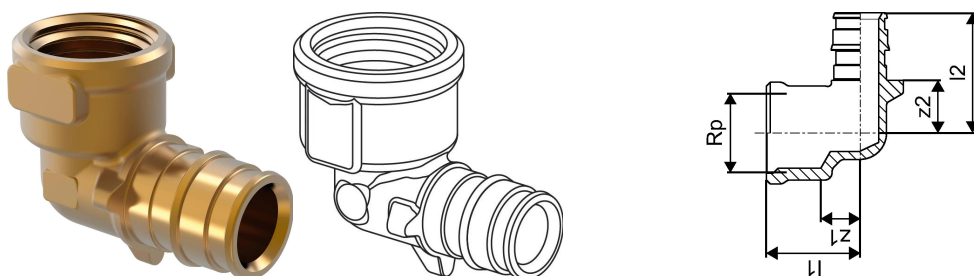

Uponor Q&E koleno, adapter, ženski navoj PL 20-G1/2"FT

1145645

- Mesingani priključak
- Pakovanje u kartonskoj kutiji

Generalne informacije Uponor Q&E koleno, adapter, ženski navoj PL

Specification

- Q&E fitinzi i prstenovi za Uponor Pex cevi
- Metalni fitinzi su izrađeni od visokokvalitetnog mesinga
- Plastični fitinzi su izrađeni od polifenilsulfona
- Q&E prstenovi se moraju naručiti odvojeno ako nije navedeno drugačije

Application

ako nije drugačije navedeno:

- Muški i ženski navoji prema EN 10226-1.

Uponor Q&E koleno, adapter, ženski navoj PL 20-G1/2"FT

1145645

Measurements

Цилиндриц_тхреад_Г	1/2
Дужина (п1)	25
Дужина (п2)	36
з1	10,5
32	14

Status

Item Available From date	2025-01-01
--------------------------	------------

Product code

Item no EAN	6414900390835
Item no GF	35001145645
Item no GTIN	06414900390835

Dimenzije

Висина јединице	25
Дужина јединице	50
Тежина јединице	0,081
Ширина јединице ставке	35
Item_UOM	kom