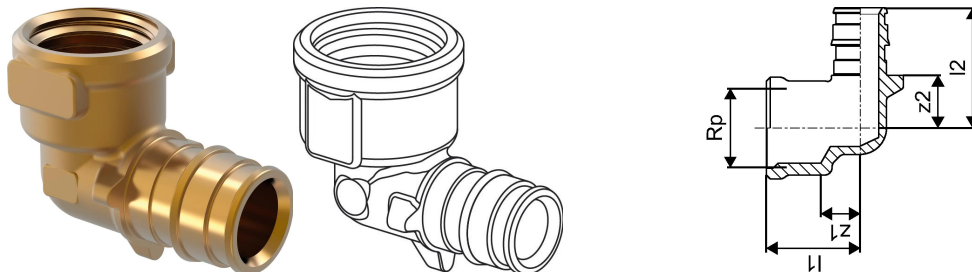

Uponor Q&E koleno, adapter, ženski navoj PL 20-G1/2"FT

1145645

- Mesingani priključak
- Pakovanje u kartonskoj kutiji

Generalne informacije Uponor Q&E koleno, adapter, ženski navoj PL

Specification

- Q&E fitinzi i prstenovi za Uponor Pex cevi
- Metalni fitinzi su izrađeni od visokokvalitetnog mesinga
- Plastični fitinzi su izrađeni od polifenilsulfona
- Q&E prstenovi se moraju naručiti odvojeno ako nije navedeno drugačije

Application

ako nije drugačije navedeno:

- Muški i ženski navoji prema EN 10226-1.

Uponor Q&E koleno, adapter, ženski navoj PL 20-G1/2"FT

1145645

Measurements

Цилиндриц_тхреад_Г	1/2
Дужина (п1)	25
Дужина (п2)	36
з1	10,5
32	14

Status

Item Available From date	2025-01-01
--------------------------	------------

Product code

Item no EAN	6414900390835
Item no GF	35001145645
Item no GTIN	06414900390835

Dimenzije

Висина јединице	25
Дужина јединице	50
Тежина јединице	0,081
Ширина јединице ставке	35
Item_UOM	kom