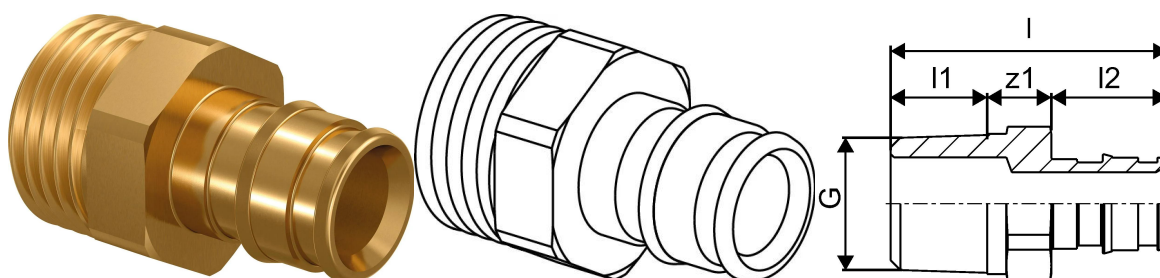

Uponor Q&E adapter, muški navoj PL 16-G1/2"MT

1145646

- Mesingani priključak
- Pakovanje u kartonskoj kutiji

Generalne informacije Uponor Q&E adapter, muški navoj PL

Specification

- Q&E fitinzi i prstenovi za Uponor Pex cevi
- Metalni fitinzi su izrađeni od visokokvalitetnog mesinga
- Plastični fitinzi su izrađeni od polifenilsulfona
- Q&E prstenovi se moraju naručiti odvojeno ako nije navedeno drugačije

Application

ako nije drugačije navedeno:

- Muški i ženski navoji prema EN 10226-1.

Uponor Q&E adapter, muški navoj PL 16-G1/2"MT

1145646

Measurements

Цилиндриц_тхреад_Г	1/2
ЛЕНГТХ_Л	36
Дужина (л1)	10
Дужина (л2)	18
z1	8

Status

Item Available From date	2025-01-01
--------------------------	------------

Product code

Item no EAN	6414900390842
Item no GF	35001145646
Item no GTIN	06414900390842

Dimenzije

Висина јединице	38
Дужина јединице	25
Тежина јединице	0,038
Ширина јединице ставке	25
Item_UOM	kom