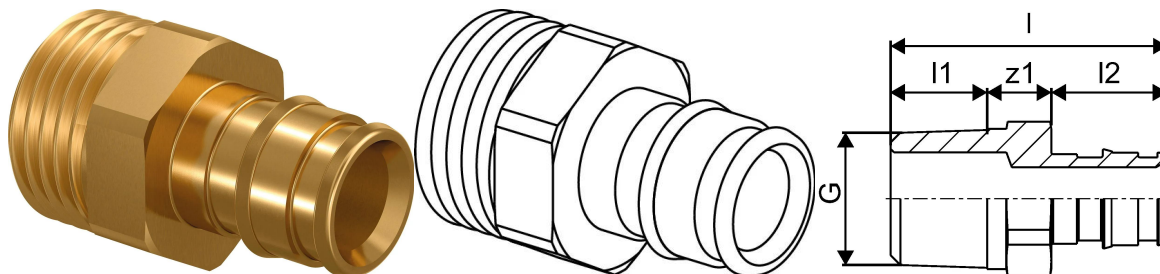

Uponor Q&E adapter, muški navoj PL 16-G1/2"MT

1145646

- Mesingani priključak
- Pakovanje u kartonskoj kutiji

Generalne informacije Uponor Q&E adapter, muški navoj PL

Specification

- Q&E fitinzi i prstenovi za Uponor Pex cevi
- Metalni fitinzi su izrađeni od visokokvalitetnog mesinga
- Plastični fitinzi su izrađeni od polifenilsulfona
- Q&E prstenovi se moraju naručiti odvojeno ako nije navedeno drugačije

Application

ako nije drugačije navedeno:

- Muški i ženski navoji prema EN 10226-1.

Uponor Q&E adapter, muški navoj PL 16-G1/2"MT

1145646

Measurements

Цилиндриц_тхреад_Г	1/2
ЛЕНГТХ_Л	36
Дужина (л1)	10
Дужина (л2)	18
z1	8

Status

Item Available From date	2025-01-01
--------------------------	------------

Product code

Item no EAN	6414900390842
Item no GF	35001145646
Item no GTIN	06414900390842

Dimenzije

Висина јединице	38
Дужина јединице	25
Тежина јединице	0,038
Ширина јединице ставке	25
Item_UOM	kom