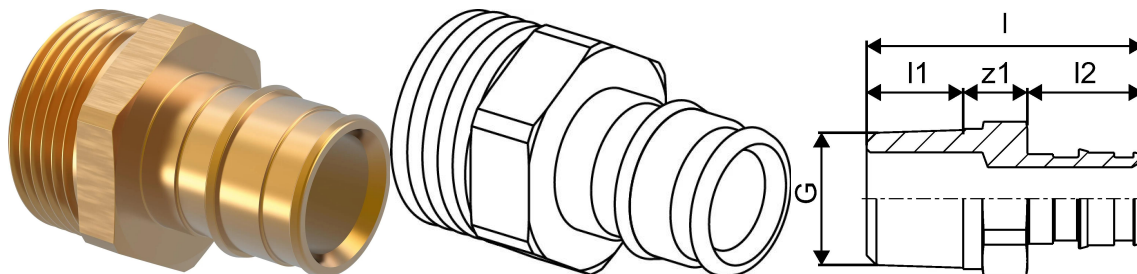

Uponor Q&E adapter, muški navoj PL 25-G1"MT

1145655

- Mesingani priključak
- Pakovanje u kartonskoj kutiji

Generalne informacije Uponor Q&E adapter, muški navoj PL

Specification

- Q&E fitinzi i prstenovi za Uponor Pex cevi
- Metalni fitinzi su izrađeni od visokokvalitetnog mesinga
- Plastični fitinzi su izrađeni od polifenilsulfona
- Q&E prstenovi se moraju naručiti odvojeno ako nije navedeno drugačije

Application

ako nije drugačije navedeno:

- Muški i ženski navoji prema EN 10226-1.

Uponor Q&E adapter, muški navoj PL 25-G1"MT

1145655

Measurements

Цилиндриц_тхреад_Г	1
ЛЕНГТХ_Л	49
Дужина (л1)	11
Дужина (л2)	27
з1	11

Status

Item Available From date	2025-01-01
--------------------------	------------

Product code

Item no EAN	6414900390910
Item no GF	35001145655
Item no GTIN	06414900390910

Dimenzije

Висина јединице	50
Дужина јединице	40
Тежина јединице	0,111
Ширина јединице ставке	40
Item_UOM	kom