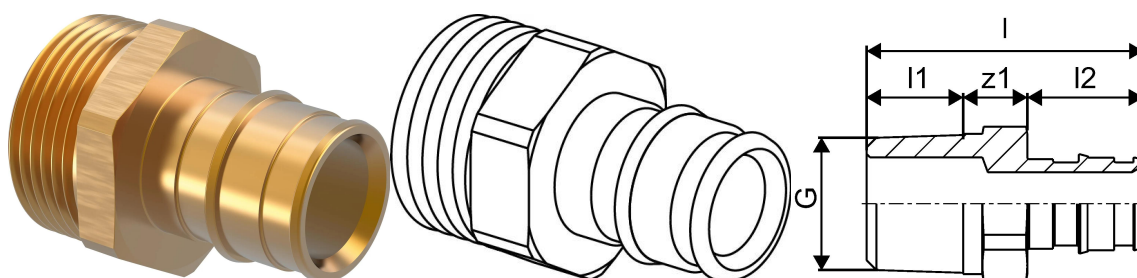

Uponor Q&E adapter, muški navoj PL 25-G1"MT

1145655

- Mesingani priključak
- Pakovanje u kartonskoj kutiji

Generalne informacije Uponor Q&E adapter, muški navoj PL

Specification

- Q&E fitinzi i prstenovi za Uponor Pex cevi
- Metalni fitinzi su izrađeni od visokokvalitetnog mesinga
- Plastični fitinzi su izrađeni od polifenilsulfona
- Q&E prstenovi se moraju naručiti odvojeno ako nije navedeno drugačije

Application

ako nije drugačije navedeno:

- Muški i ženski navoji prema EN 10226-1.

Uponor Q&E adapter, muški navoj PL 25-G1"MT

1145655

Measurements

Цилиндриц_тхреад_Г	1
ЛЕНГТХ_Л	49
Дужина (л1)	11
Дужина (л2)	27
з1	11

Status

Item Available From date	2025-01-01
--------------------------	------------

Product code

Item no EAN	6414900390910
Item no GF	35001145655
Item no GTIN	06414900390910

Dimenzije

Висина јединице	50
Дужина јединице	40
Тежина јединице	0,111
Ширина јединице ставке	40
Item_UOM	kom